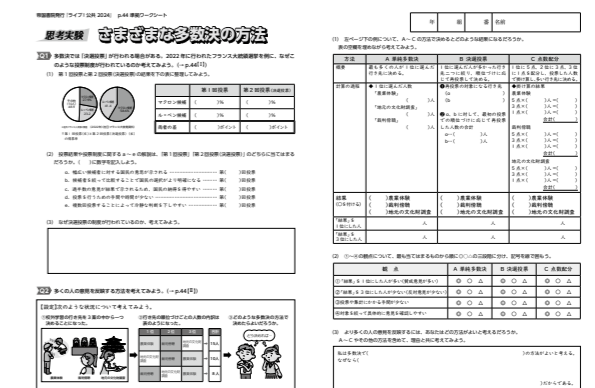

おすすめコンテンツ② 準拠ワークシート

- 「ライブ! 公共」には、特設ページに準拠したワークシートを収録

⑯ 【公共-707】準拠 高等学校 公共ノート

デジタル版あり

ノート

特色

- 教科書完全準拠の構成で、学習事項が着実に定着
- 知識が身につく確認問題・基本問題と、理解が深まる充実の補足解説
- 思考力・判断力・表現力を育む、資料読解問題を多数掲載

地理

歴史

公民