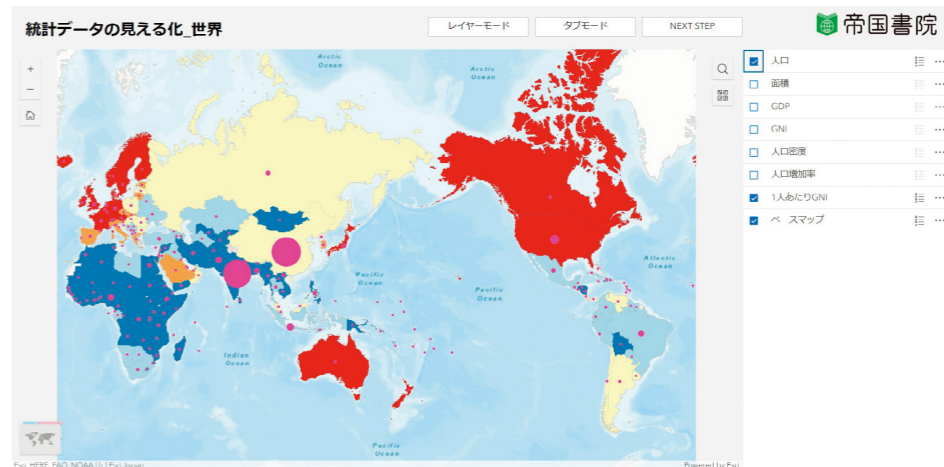

- 統計の変化や背景、読み取るポイントが一目でわかる、「ワンポイント解説」
- 統計をキーワードから直感的に引き出せる、「用語別目次」
- 統計内の重要事項や数値が読み取りやすい 2 色印刷

⑤ 地理統計 Plus -WebGIS 付き -2025 年版

統計

特色

- 『地理統計』に情報を Plus！さらに詳しく、便利にパワーアップ
 - Plus ①：約 600 項目の統計データを、WebGIS で地図化できるデジタルコンテンツ「統計見えマップ」を搭載
 - Plus ②：前半の統計資料部分で気になった国について、地誌的な情報も併せて確認できるよう、後半には 197 か国の国旗の由来や国別基礎資料を掲載した「国旗解説・国別資料編」を設置

指導者向け Webサポートのご案内

おすすめコンテンツ① 動画

- 「COMPLETE」「NOW」には、紙面に対応した動画を収録（COMPLETE 29 点・NOW 36 点）
- 先生向けの Web サポートの他、資料集の各ページから生徒向けの QR コンテンツでもアクセス可能。
- 帝国書院の現地取材で撮影した最新動画も収録

時差が生じるしくみ

メサとビュート

大規模な小麦の収穫

油やしの収穫

えびの養殖池

インドネシア・ムスリムの礼拝

おすすめコンテンツ② WebGIS

- 「COMPLETE」「NOW」では、世界・日本の統計データを見える化した WebGIS を収録
- 日本は、人口・農林水産業・工業・所得など、世界は、人口・GDP・GNI などの基礎的な統計を地図上で可視化
- 任意の地域を拡大縮小したり、複数の要素を重ねて比較したりも可能
- 先生向けの Web サポートの他、資料集の各ページから生徒向けの QR コンテンツでもアクセス可能