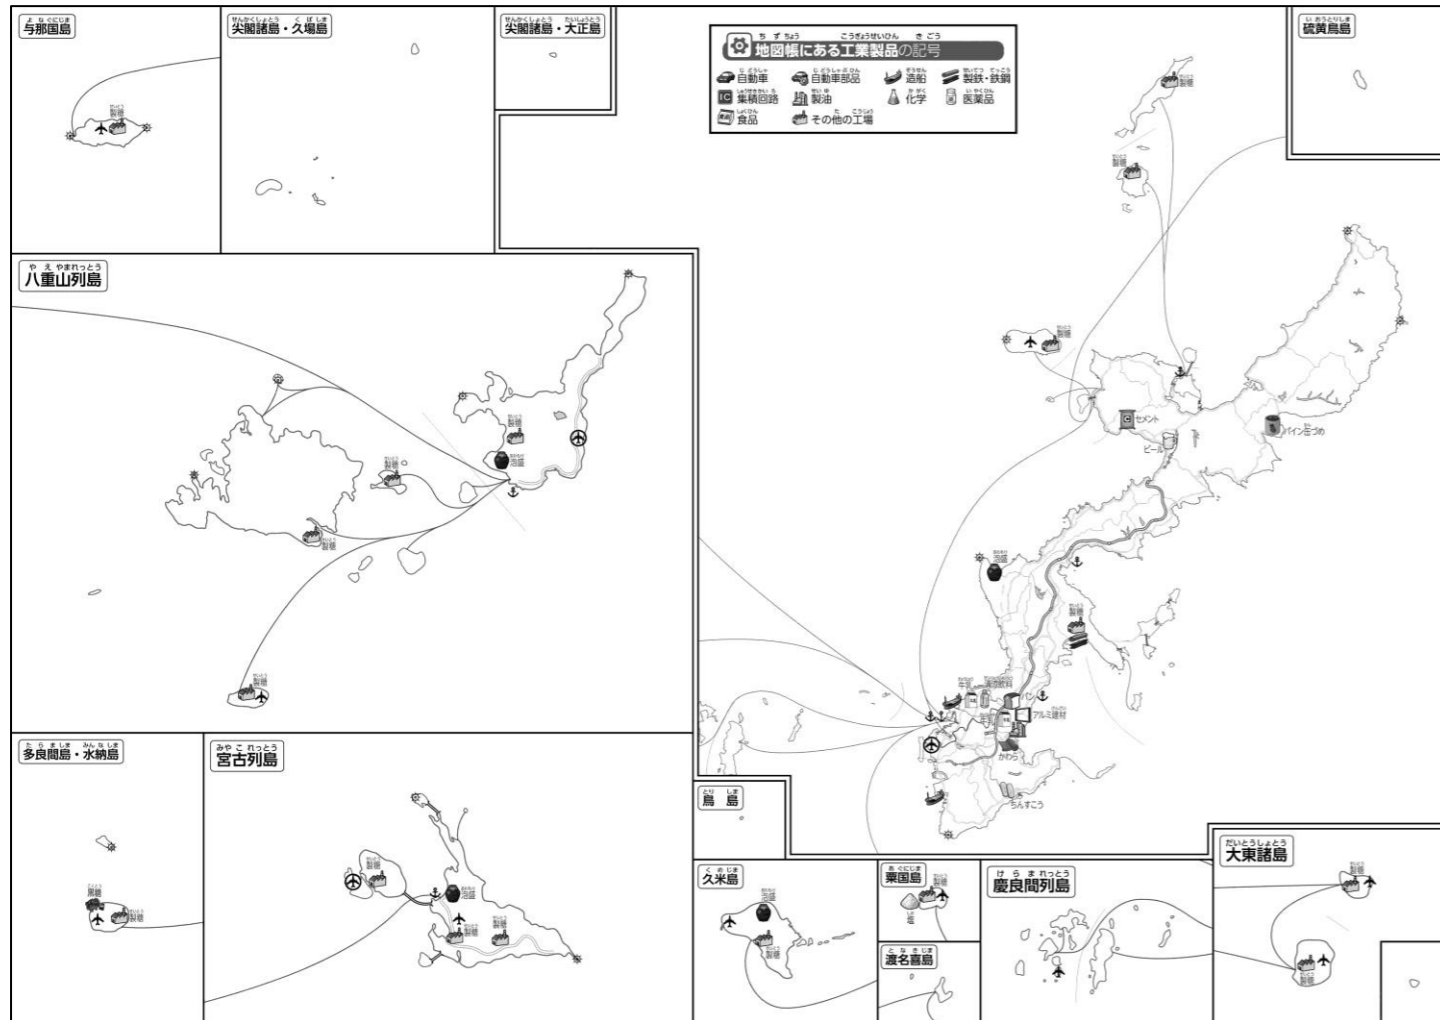

な ま え ()

こ う ぎ よ う
 ●おもな工業

こ う つ う
 ●交通のようす

- ① 「おもな工業」を見ながら、食べ物や飲み物に関する記号は赤色で、乗り物に関する記号は青色で、それ以外のものは緑色の○でかこみましょう。
- ② その中でも最も多い工業は何ですか？ ()
- ③ 工場の多くはどんな場所に建っていますか？ ()
- ④ 工場がとくに多いのはどの市町村ですか？ ()

- ⑤ 「交通のようす」を見ながら、下記のように色をぬりましょう。
 - ・「高速道路」…赤色でなぞる。
 - ・「国道」…青色でなぞる。
 - ・「飛行場」…緑色の○でかこむ
 - ・「船の航路」…オレンジ色でなぞる。

⑤ このような沖縄の「交通のようす」と「工業のようす」の地図を比べて、気づいたことを右の□のなかに書いてみよう。