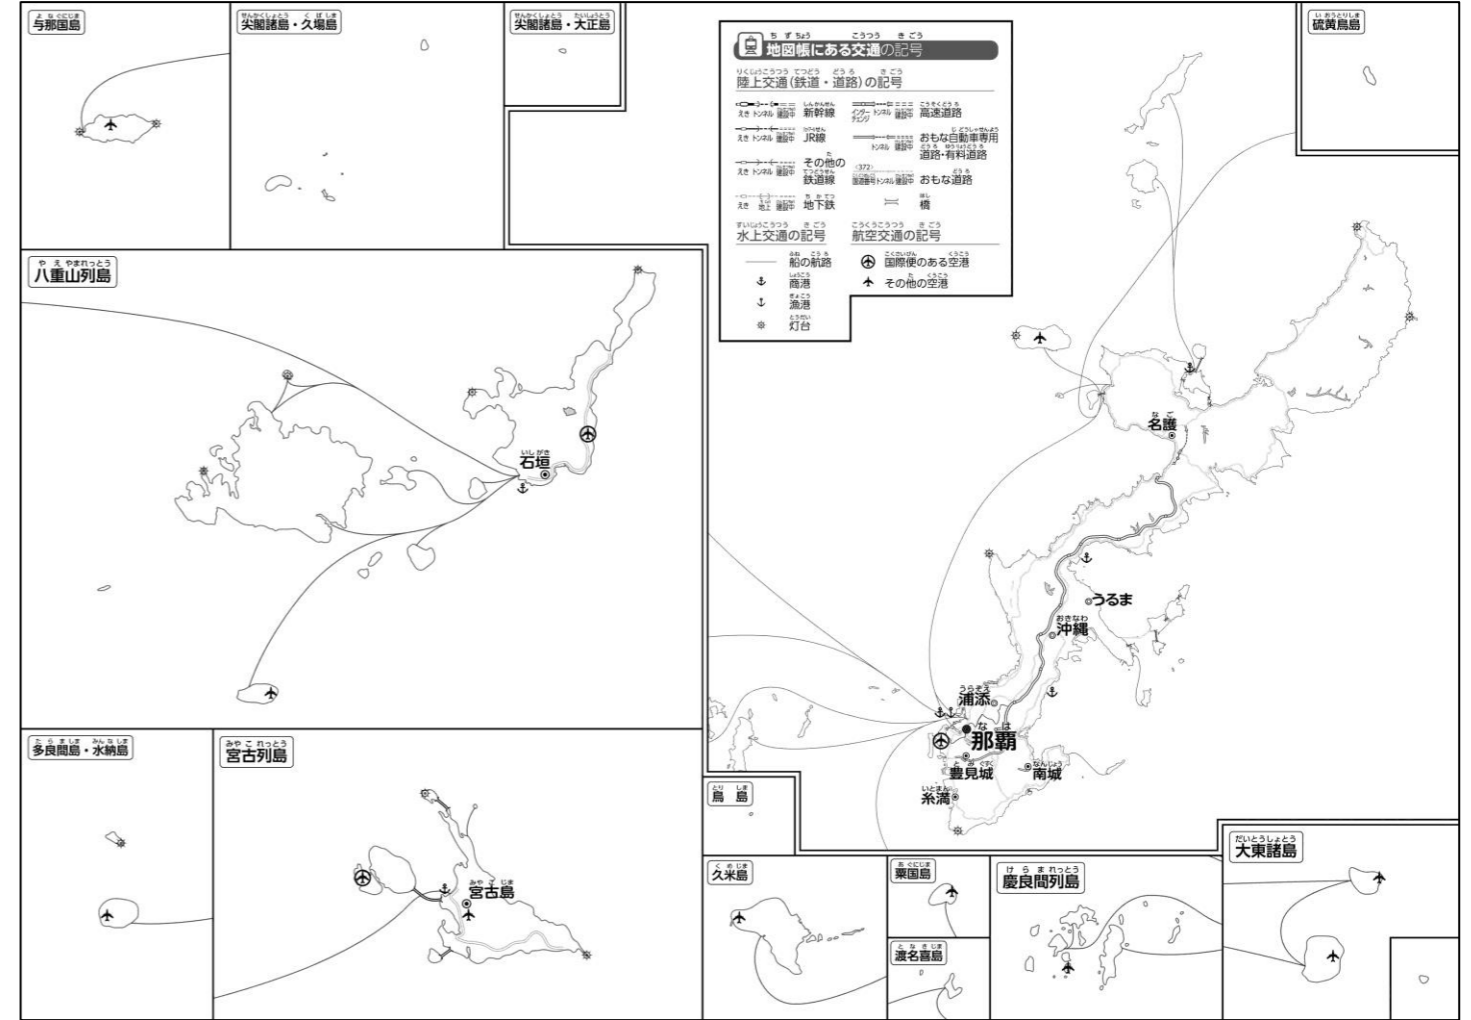

な ま え ()

こ う ぎ よ う
 ●おもな工業

こ う つ う
 ●交通のようす

- ① 「おもな工業」を見ながら、食べ物や飲み物に関する記号は赤色で、乗り物に関する記号は青色で、それ以外のものは緑色の○でかこみましょう。
- ② その中でも最も多い工業は何ですか？ ()
- ③ 工場の多くはどんな場所に建っていますか？ ()
- ④ 工場がとくに多いのはどの市町村ですか？ ()

- ⑤ 「交通のようす」を見ながら、下記のように色をぬりましょう。
 - ・「高速道路」…赤色でなぞる。
 - ・「国道」…青色でなぞる。
 - ・「飛行場」…緑色の○でかこむ
 - ・「船の航路」…オレンジ色でなぞる。

⑤ このような沖縄の「交通のようす」と「工業のようす」の地図を比べて、気づいたことを右の□のなかに書いてみよう。