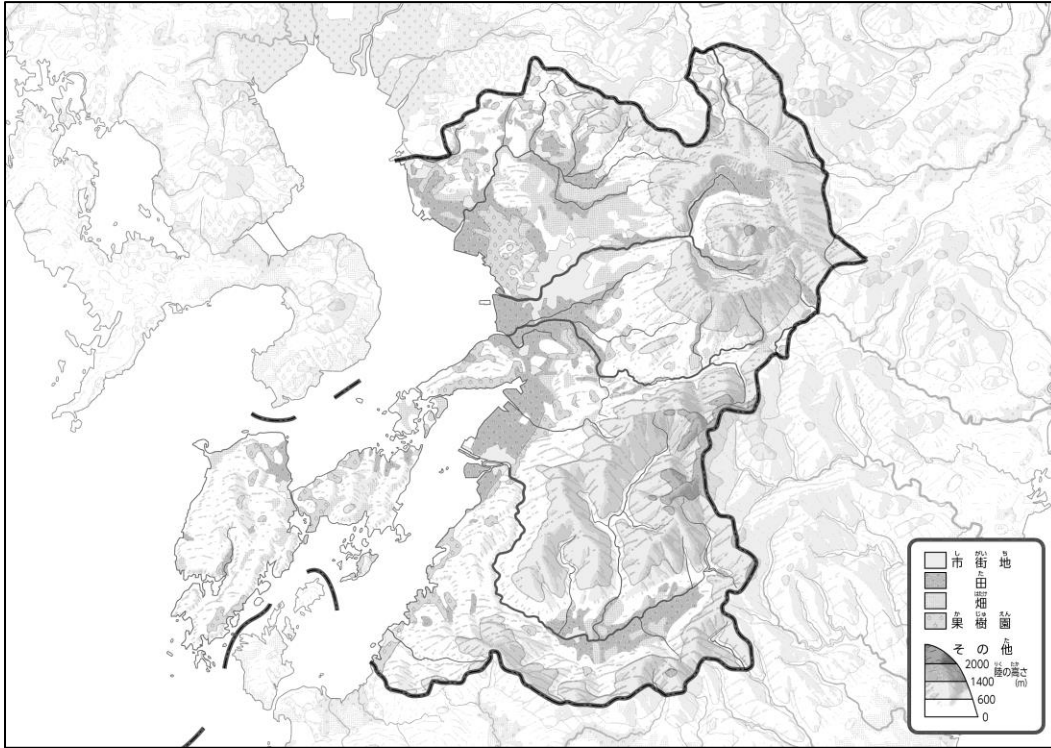

と どう ふ け ん ち ず く ま も と け ん み と ち り よ う の う り ん す い さ ん ぶ つ
 47都道府県地図「熊本県」を見てやってみよう！（土地利用・農林水産物）

教授用資料

な ま え 前 名 ()

と ち り よ う
 ●土地利用のようす

の う り ん す い さ ん ぶ つ
 ●おもな農林水産物

① 「田」を緑色、「果樹園」を桃色、「畑」を黄緑色でぬってみよう。

② 同じ記号を同じ色の○でかこんでみよう。

③ 上の2つの地図を見て、気づいたことを右の□のなかに書いてみよう。

ヒント：どこでどんなものが作られているのかな？