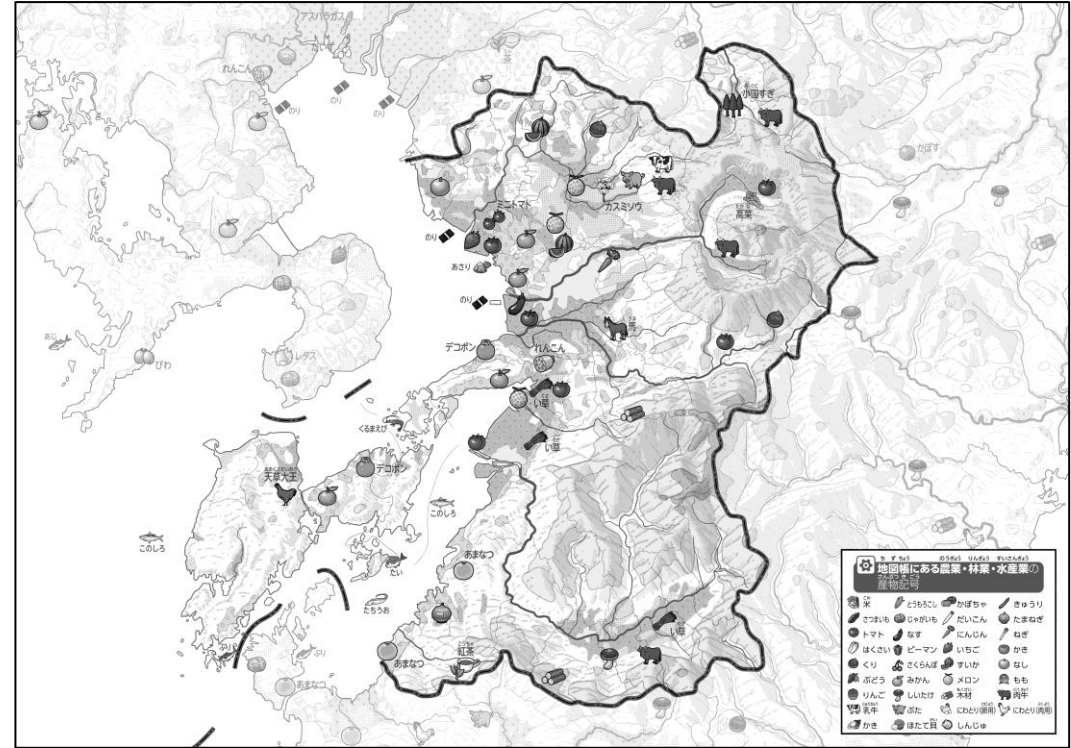

と どう ふ け ん ち ず く ま も と け ん み と ち り よ う の う り ん す い さ ん ぶ つ
 47都道府県地図「熊本県」を見てやってみよう！（土地利用・農林水産物）

教授用資料

な ま え 前 名 ()

と ち り よ う
 ●土地利用のようす

の う り ん す い さ ん ぶ つ
 ●おもな農林水産物

① 「田」を緑色、「果樹園」を桃色、「畑」を黄緑色でぬってみよう。

② 同じ記号を同じ色の○でかこんでみよう。

③ 上の2つの地図を見て、気づいたことを右の□のなかに書いてみよう。

ヒント：どこでどんなものが作られているのかな？