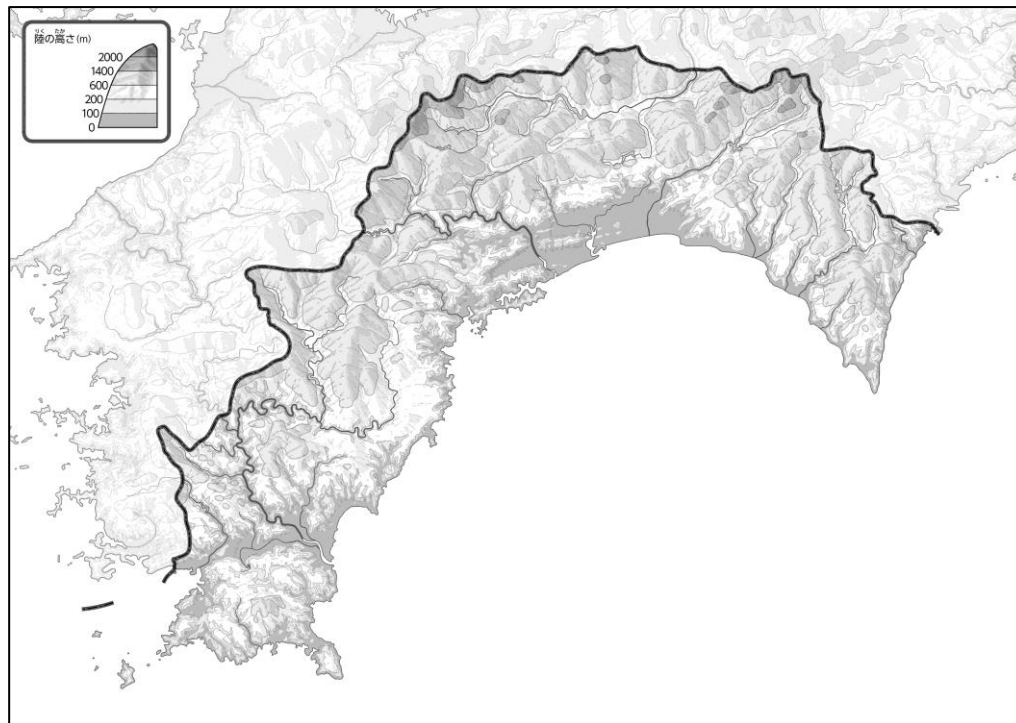

と どう ふ けん ち ず こう ち けん み ち けい こう ぎ ょう
47都道府県地図「高知県」を見てやってみよう！（地形・工業）

な ま え ()
名前 ()

ち けい
●地形のようす

こう ぎ ょう
●工業のようす

① 川を青色でなぞってみよう。

② 和紙や高度紙を○でかこんでみよう。

③ 上の2つの地図を見て、和紙や高度紙がどんな地形で生産されているか、気づいたことを右の□のなかに書いてみよう。