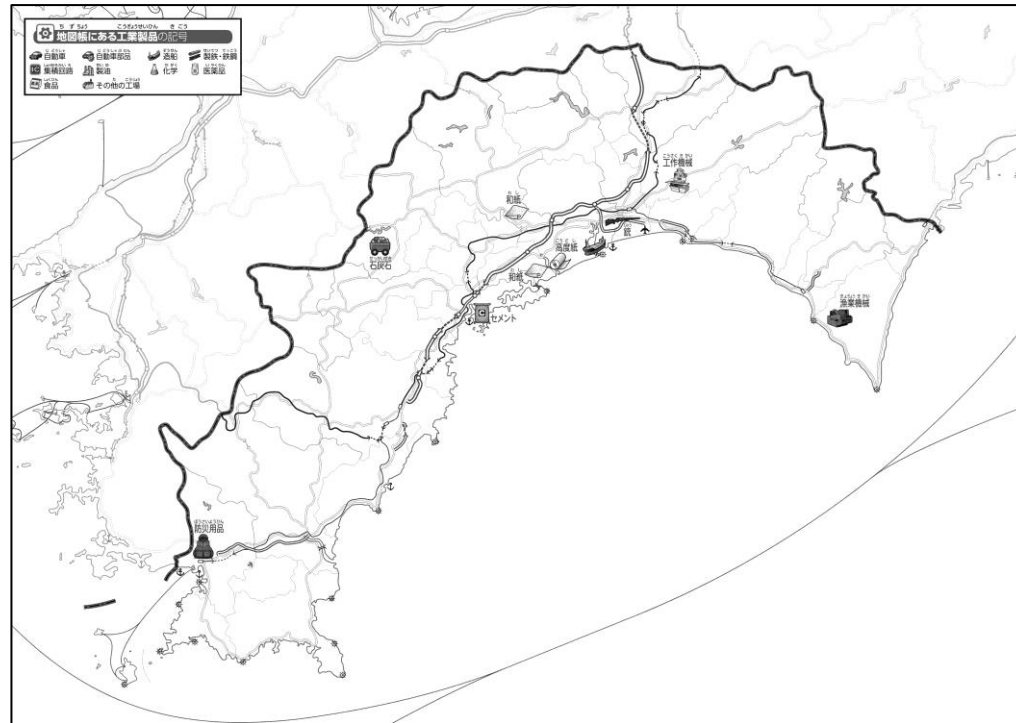

と どう ふ けん ち ず こう ち けん み ち けい こう ぎ ょう
47都道府県地図「高知県」を見てやってみよう！（地形・工業）

な ま え ()
名前 ()

ち けい
●地形のようす

こう ぎ ょう
●工業のようす

① 川を青色でなぞってみよう。

② 和紙や高度紙を○でかこんでみよう。

③ 上の2つの地図を見て、和紙や高度紙がどんな地形で生産されているか、気づいたことを右の□のなかに書いてみよう。