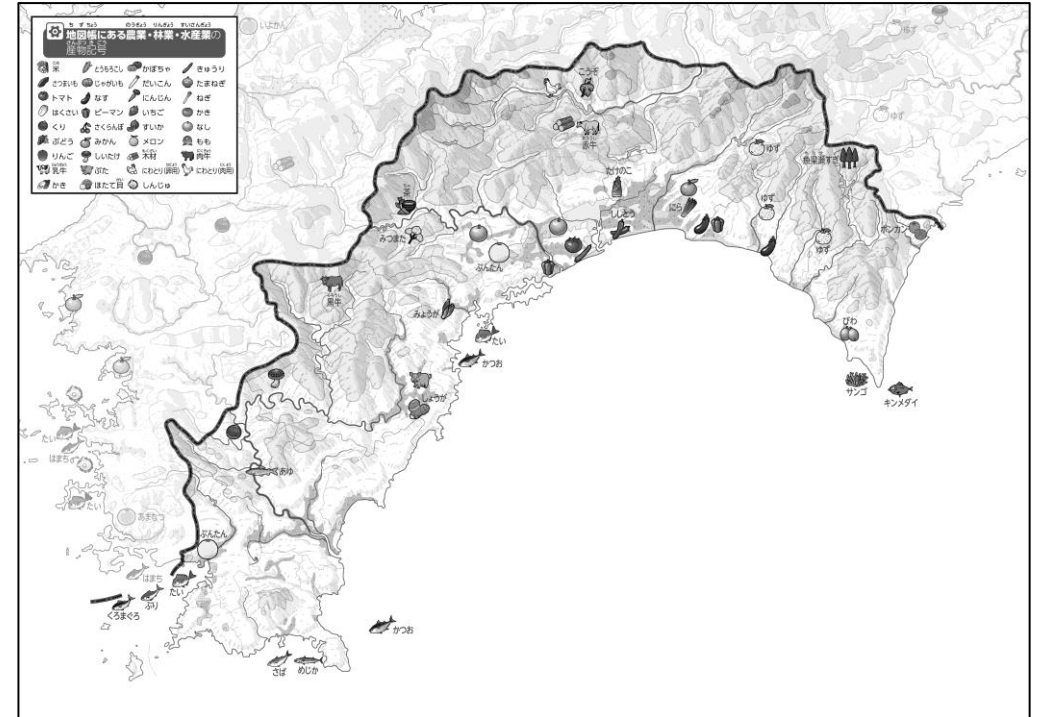

と どう ふ け ん ち ず こ う ち け ん み と ち り よ う の う り ん す い さ ん ぶ つ  
 47都道府県地図「高知県」を見てやってみよう！（土地利用・農林水産物）

教授用資料

な ま え 前 ( )

と ち り よ う  
 ●土地利用のようす

の う り ん す い さ ん ぶ つ  
 ●おもな農林水産物

① 「田」「畑」「市街地」を別々の色でぬってみよう。

② 野菜やくだものを○でかこんでみよう。

③ 上の2つの地図を見て、どのような場所で野菜やくだものが作られているか、気づいたことを右の□のなかに書いてみよう。