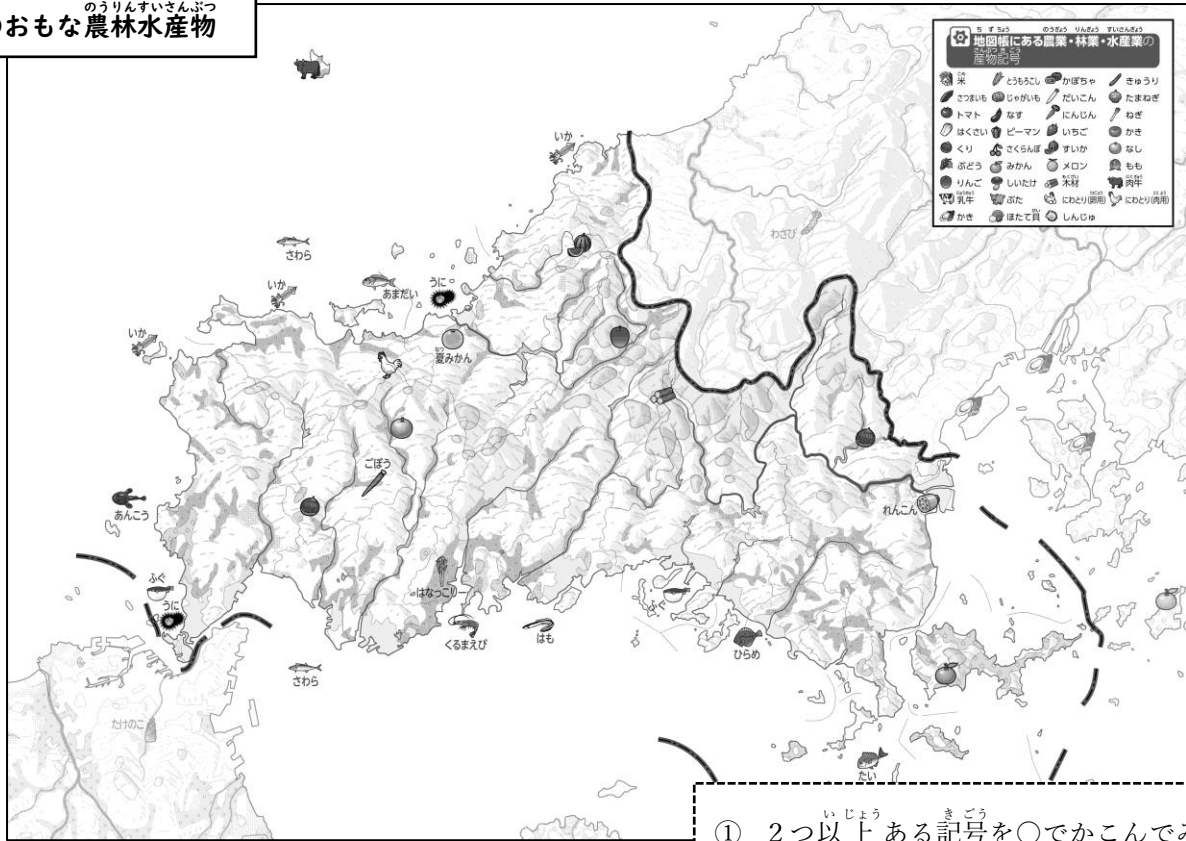

教授用資料

●おもな農林水産物

① 2つ以上ある記号を○でかこんでみよう。

●おもな工業

② 2つ以上ある記号を○でかこんでみよう。

③ 上の2つの地図を見て、気づいたことを下の□のなかに書いてみよう。  
 ヒント：どこでどんな産業がさかんなのかな？

- ・ 県内では「うに」「ふく」などが作られており、水産業が盛んである。
- ・ 瀬戸内海沿岸部を中心に、鉄鋼や石油・化学・造船などの工業が盛んである。