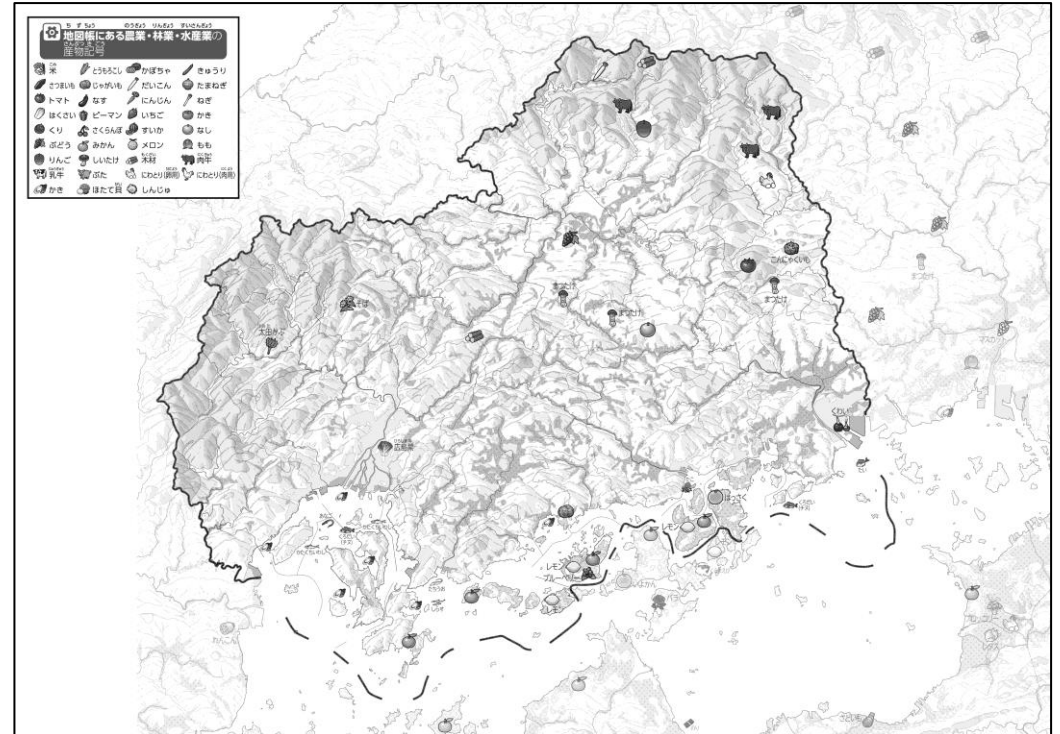

と どう ふ け ん ち ず ひ ろ し ま け ん み と ち り よ う の う り ん す い さ ん ぶ つ
 47都道府県地図「広島県」を見てやってみよう！（土地利用・農林水産物）

教授用資料

な ま え
 名前（ ）

と ち り よ う
 ●土地利用のようす

の う り ん す い さ ん ぶ つ
 ●おもな農林水産物

① 「土地利用のようす」を見ながら、「果樹園」をピンク色の色えんぴつでぬってみよう。

② 「おもな農林水産物」を見ながら、「みかん」の記号を赤色の○でかこんでみよう。

③ 上の2つの地図を見て、気づいたことを右の□のなかに書いてみよう。
 ヒント：みかんはどんなところでつくられているのかな？