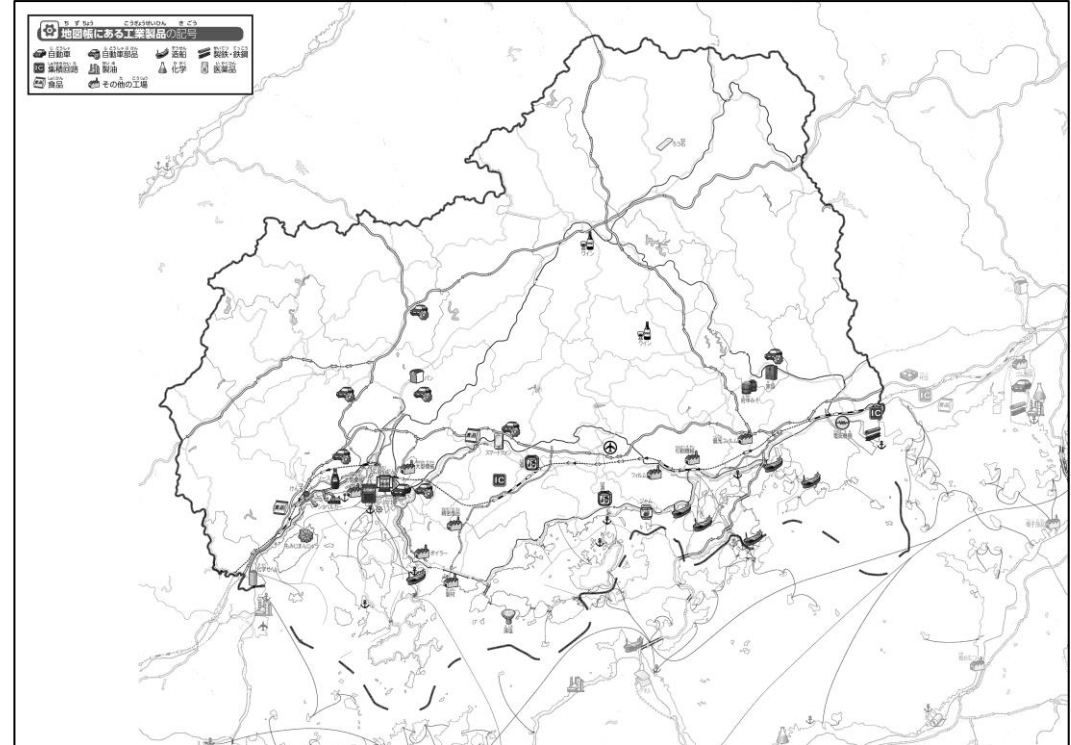

# とどう ふけん ち ず ひろしまけん み こうつう こうぎょう 47都道府県地図 「広島県」を見てやってみよう！（交通・工業）

教授用資料

なまえ（ ）

## ●<sup>こうつう</sup>交通のようす

## ●<sup>こうぎょう</sup>おもな工業

① <sup>こうそくどうろ</sup>高速道路を<sup>あかい</sup>赤色の<sup>いろ</sup>色えんぴつでなぞってみよう。

② 「<sup>ぞうせん</sup>造船」「<sup>じどうしゃ</sup>自動車」「<sup>じどうしゃぶひん</sup>自動車部品」を<sup>あか</sup>赤い○でかこんでみよう。

③ <sup>うえ</sup>上の2つの地図を見て、<sup>ち</sup>気づいたことを<sup>み</sup>右の□のなかに<sup>か</sup>書いてみよう。

ヒント：<sup>じどうしゃ</sup>自動車や<sup>じどうしゃぶひん</sup>自動車部品の<sup>こうじょう</sup>工場は<sup>ど</sup>どんなところに<sup>あ</sup>あるのかな？