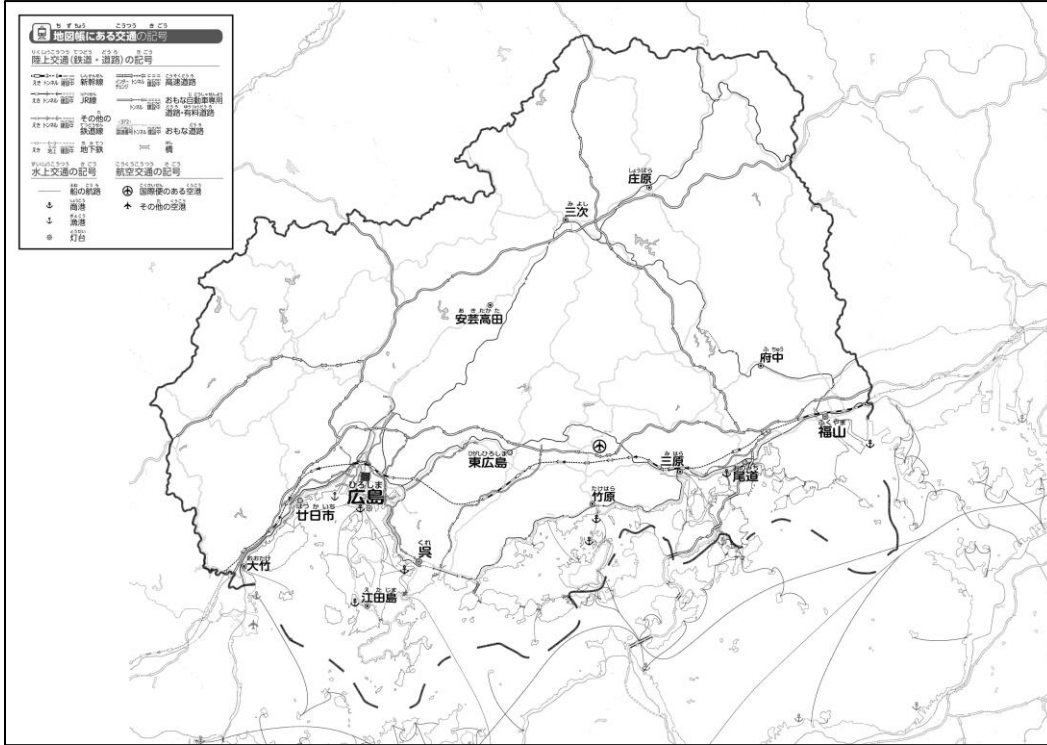

# とどう ふけん ち ず ひろしまけん み こうつう こうぎょう 47都道府県地図 「広島県」を見てやってみよう！（交通・工業）

教授用資料

なまえ（ ）

## ●<sup>こうつう</sup>交通のようす

## ●<sup>こうぎょう</sup>おもな工業

① <sup>こうそくどうろ</sup>高速道路を<sup>あかい</sup>赤色の<sup>いろ</sup>色えんぴつでなぞってみよう。

② 「<sup>ぞうせん</sup>造船」「<sup>じどうしゃ</sup>自動車」「<sup>じどうしゃぶひん</sup>自動車部品」を<sup>あか</sup>赤い○でかこんでみよう。

③ <sup>うえ</sup>上の2つの地図を見て、<sup>ち</sup>気づいたことを<sup>み</sup>右の□のなかに<sup>か</sup>書いてみよう。

ヒント：<sup>じどうしゃ</sup>自動車や<sup>じどうしゃぶひん</sup>自動車部品の<sup>こうじょう</sup>工場は<sup>ど</sup>どんなところに<sup>あ</sup>あるのかな？