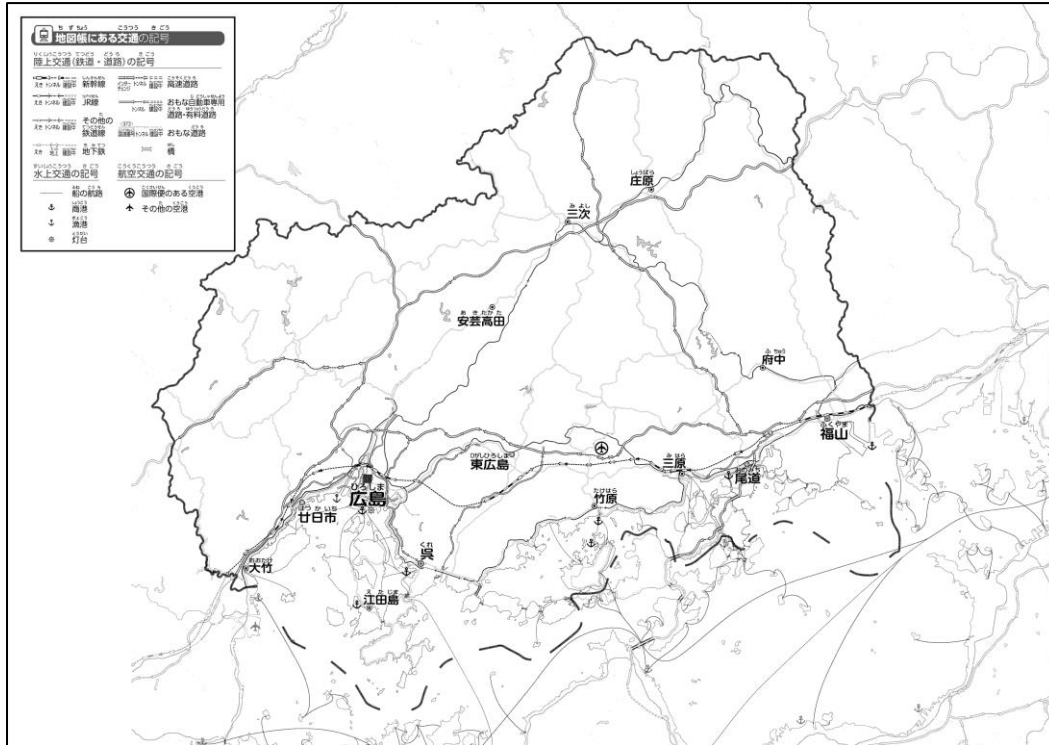

とどう ふけんち ず ひろしまけん み こうつう こうぎょう 47都道府県地図 「広島県」を見てやってみよう！（交通・工業）

教授用資料

なまえ（ ）

●^{こうつう}交通のようす

●^{こうぎょう}おもな工業

① ^{こうそくどうろ}高速道路を^{あかい}赤色の^{いろ}色えんぴつでなぞってみよう。

② 「^{ぞうせん}造船」「^{じどうしゃ}自動車」「^{じどうしゃぶひん}自動車部品」を^{あか}赤い○でかこんでみよう。

③ ^{うえ}上の2つの地図を見て、気づいたことを右の□のなかに書いてみよう。
ヒント：^{じどうしゃ}自動車や^{じどうしゃぶひん}自動車部品の^{こうじょう}工場はどんなところにあるのかな？

- ・ 「自動車」や「自動車部品」の工場は、高速道路の近くにある。
- ・ 「造船」工場は、海の近くにある。 ※解答例です。