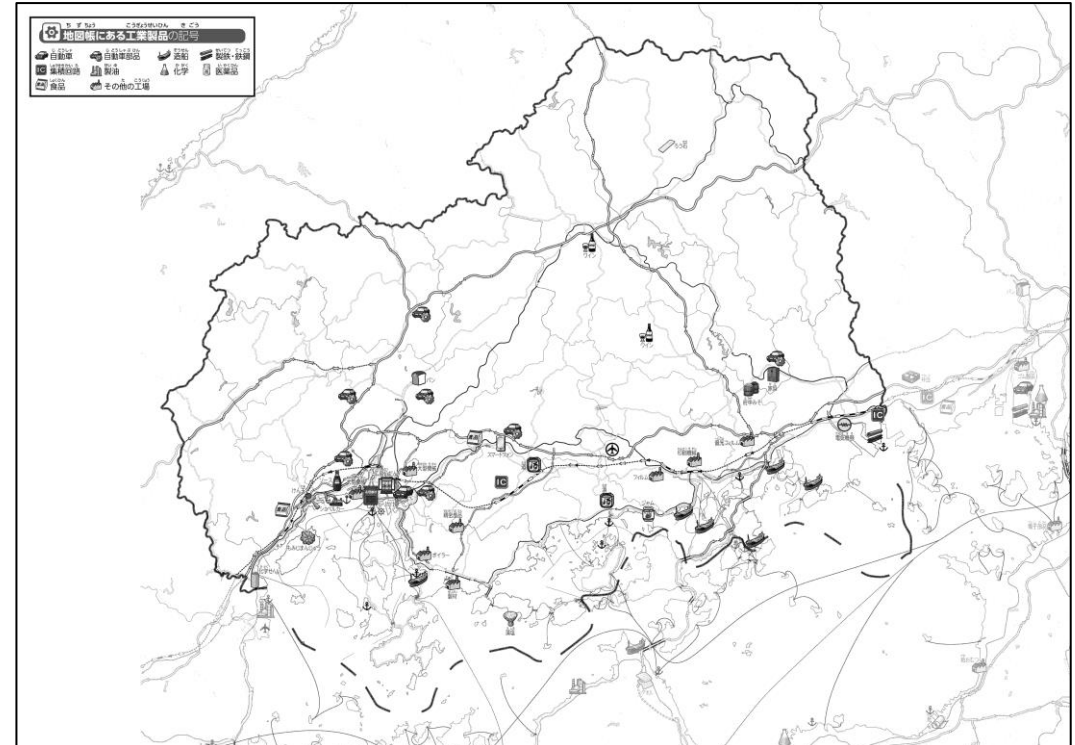

とどう ふけんち ず ひろしまけん み こうつう こうぎょう 47都道府県地図 「広島県」を見てやってみよう！（交通・工業）

教授用資料

なまえ（ ）

●^{こうつう}交通のようす

●^{こうぎょう}おもな工業

① ^{こうそくどうろ}高速道路を^{あかい}赤色の^{いろ}色えんぴつでなぞってみよう。

② 「^{ぞうせん}造船」「^{じどうしゃ}自動車」「^{じどうしゃぶひん}自動車部品」を^{あか}赤い○でかこんでみよう。

③ ^{うえ}上の2つの地図を見て、気づいたことを右の□のなかに書いてみよう。
ヒント：^{じどうしゃ}自動車や^{じどうしゃぶひん}自動車部品の^{こうじょう}工場はどんなところにあるのかな？

- ・ 「自動車」や「自動車部品」の工場は、高速道路の近くにある。
- ・ 「造船」工場は、海の近くにある。 ※解答例です。