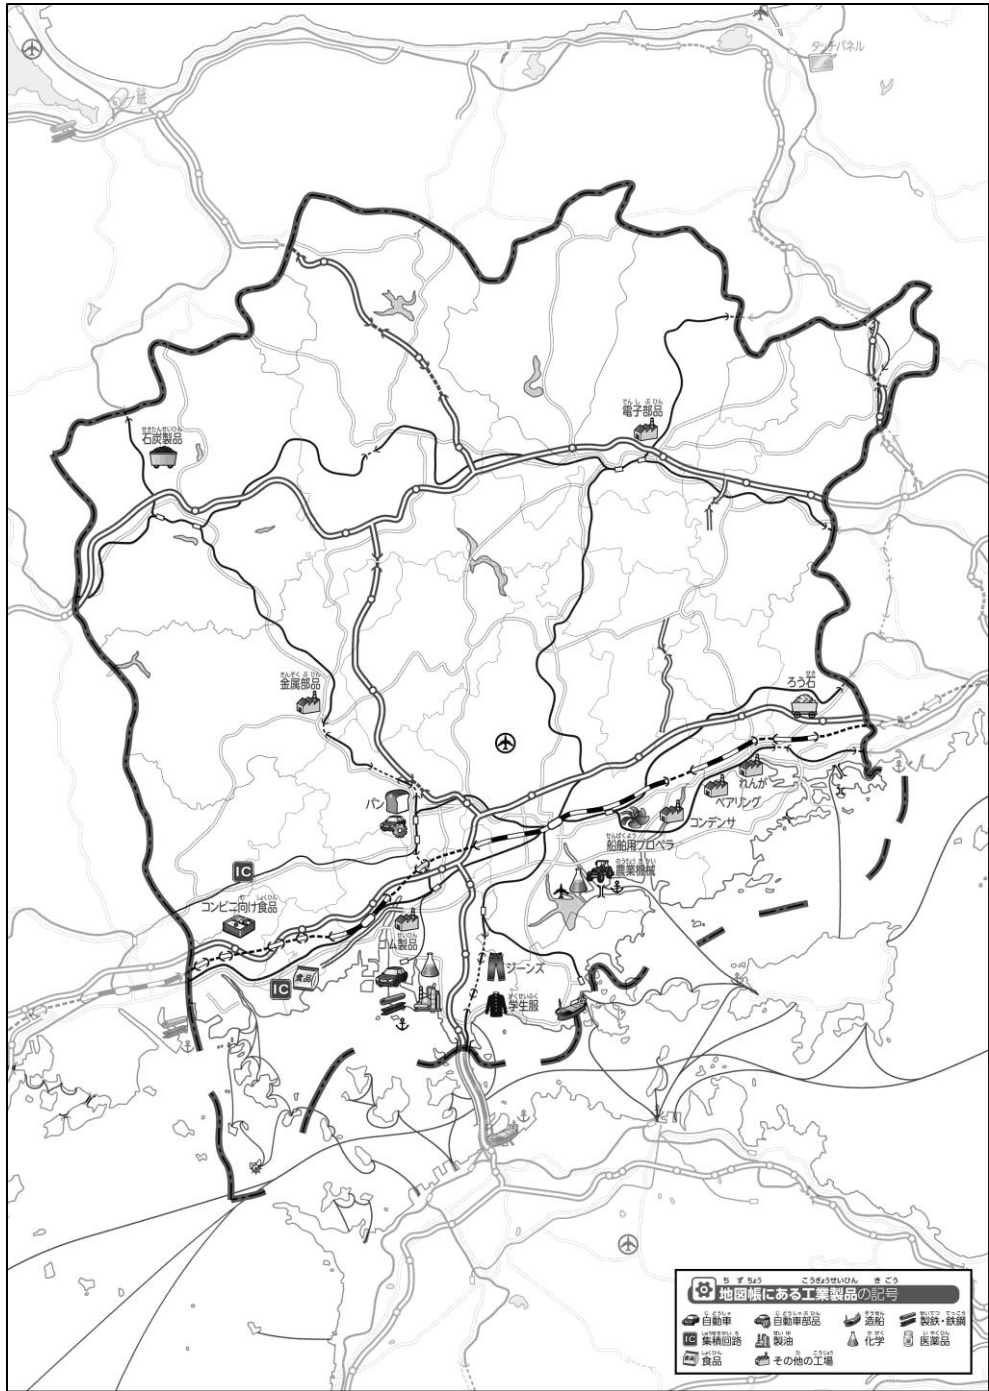

教授用資料

- ① 「おもな工業」を見ながら、知っているものを○でかこんでみよう。
- ② 「47都道府県地図 岡山県」のほかの地図と見くらべて、気づいたことを下の□のなかに書いてみよう。

●くらべた地図 (交通のようす) ※太字は解答例です

- ・ 高速道路や港の近くに工場が集まっている。
- ・ 水島地域や玉野など、瀬戸内側に、自動車や船など乗り物の工場がある。