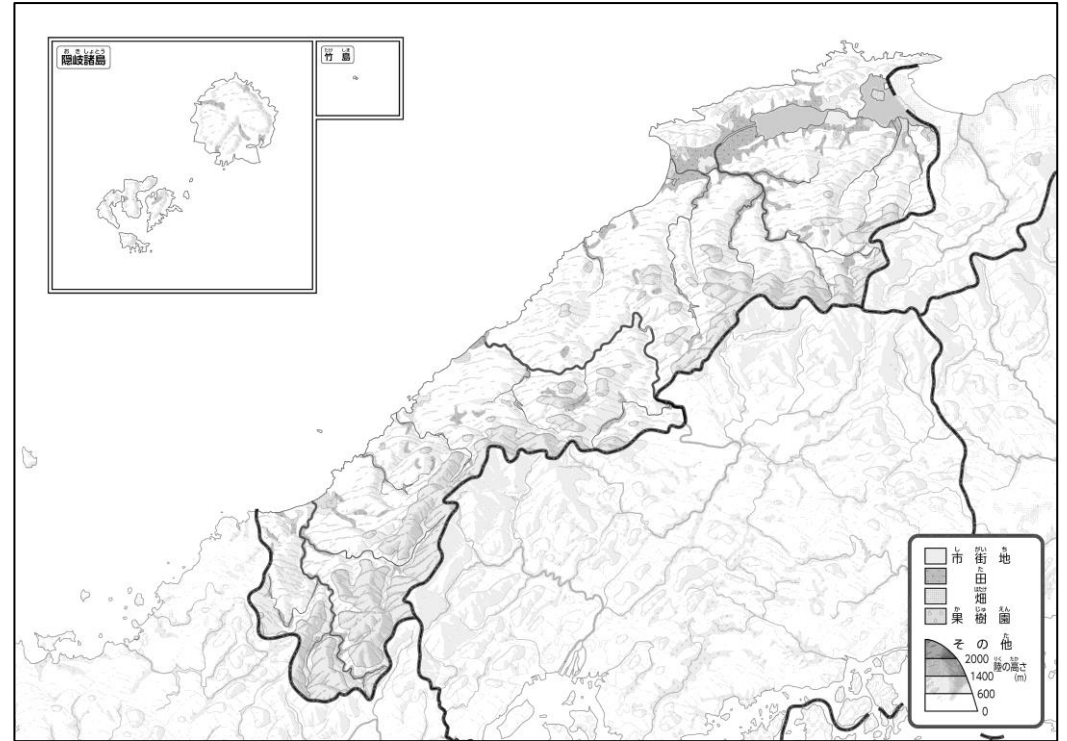

とどうふけんちず しまねけん ちけい とちりよう  
47都道府県地図「島根県」を見てやってみよう！（地形・土地利用）

教授用資料

なまえ  
名前（ ）

ちけい  
●地形のようす

とちりよう  
●土地利用のようす

① 川を青色でなぞってみよう。100mより低いところを、緑色でぬってみよう。

② 田を黄緑色、市街地を黄色でぬってみよう。

③ 上の2つの地図を見て、気づいたことを右の□に書いてみよう。

ヒント：田はどんなところに広がっているのかな？

・ 県内は山地が広く、広い平地がある出雲平野～宍道湖の周辺には、田や市街地が広がっている。  
※解答例です