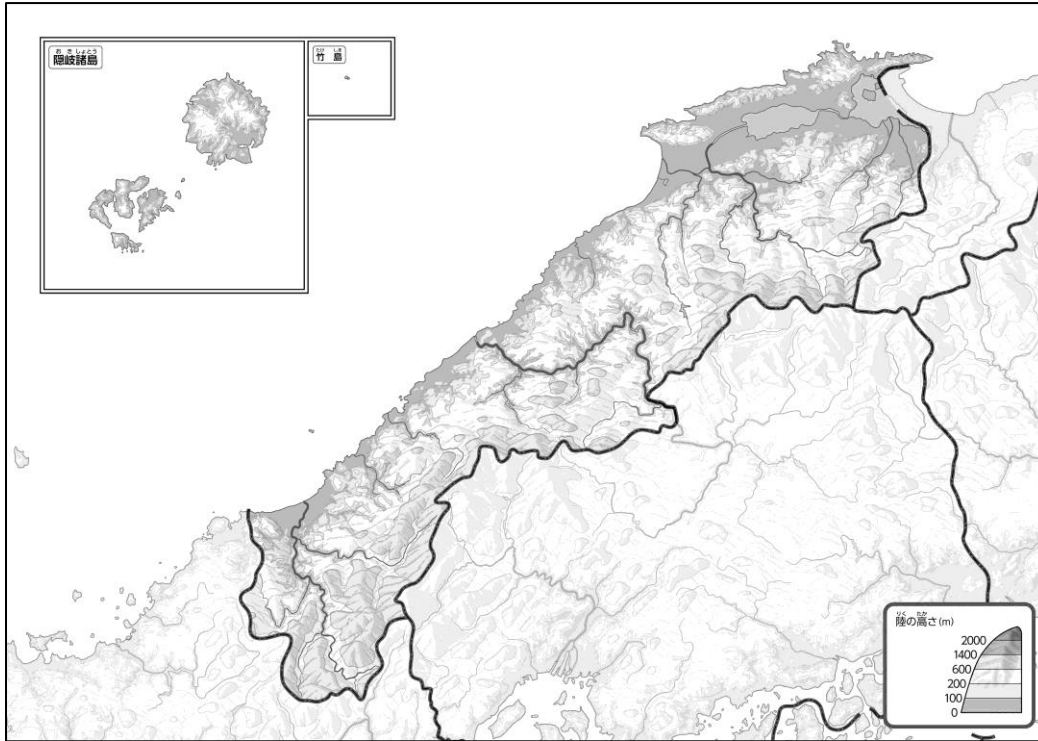

とどうふけんちず しまねけん ちけい とちりよう  
47都道府県地図「島根県」を見てやってみよう！（地形・土地利用）

教授用資料

なまえ  
名前（ ）

ちけい  
●地形のようす

とちりよう  
●土地利用のようす

① 川を青色でなぞってみよう。100mより低いところを、緑色でぬってみよう。

② 田を黄緑色、市街地を黄色でぬってみよう。

③ 上の2つの地図を見て、気づいたことを右の□に書いてみよう。

ヒント：田はどんなところに広がっているのかな？

・ 県内は山地が広く、広い平地がある出雲平野～宍道湖の周辺には、田や市街地が広がっている。  
※解答例です