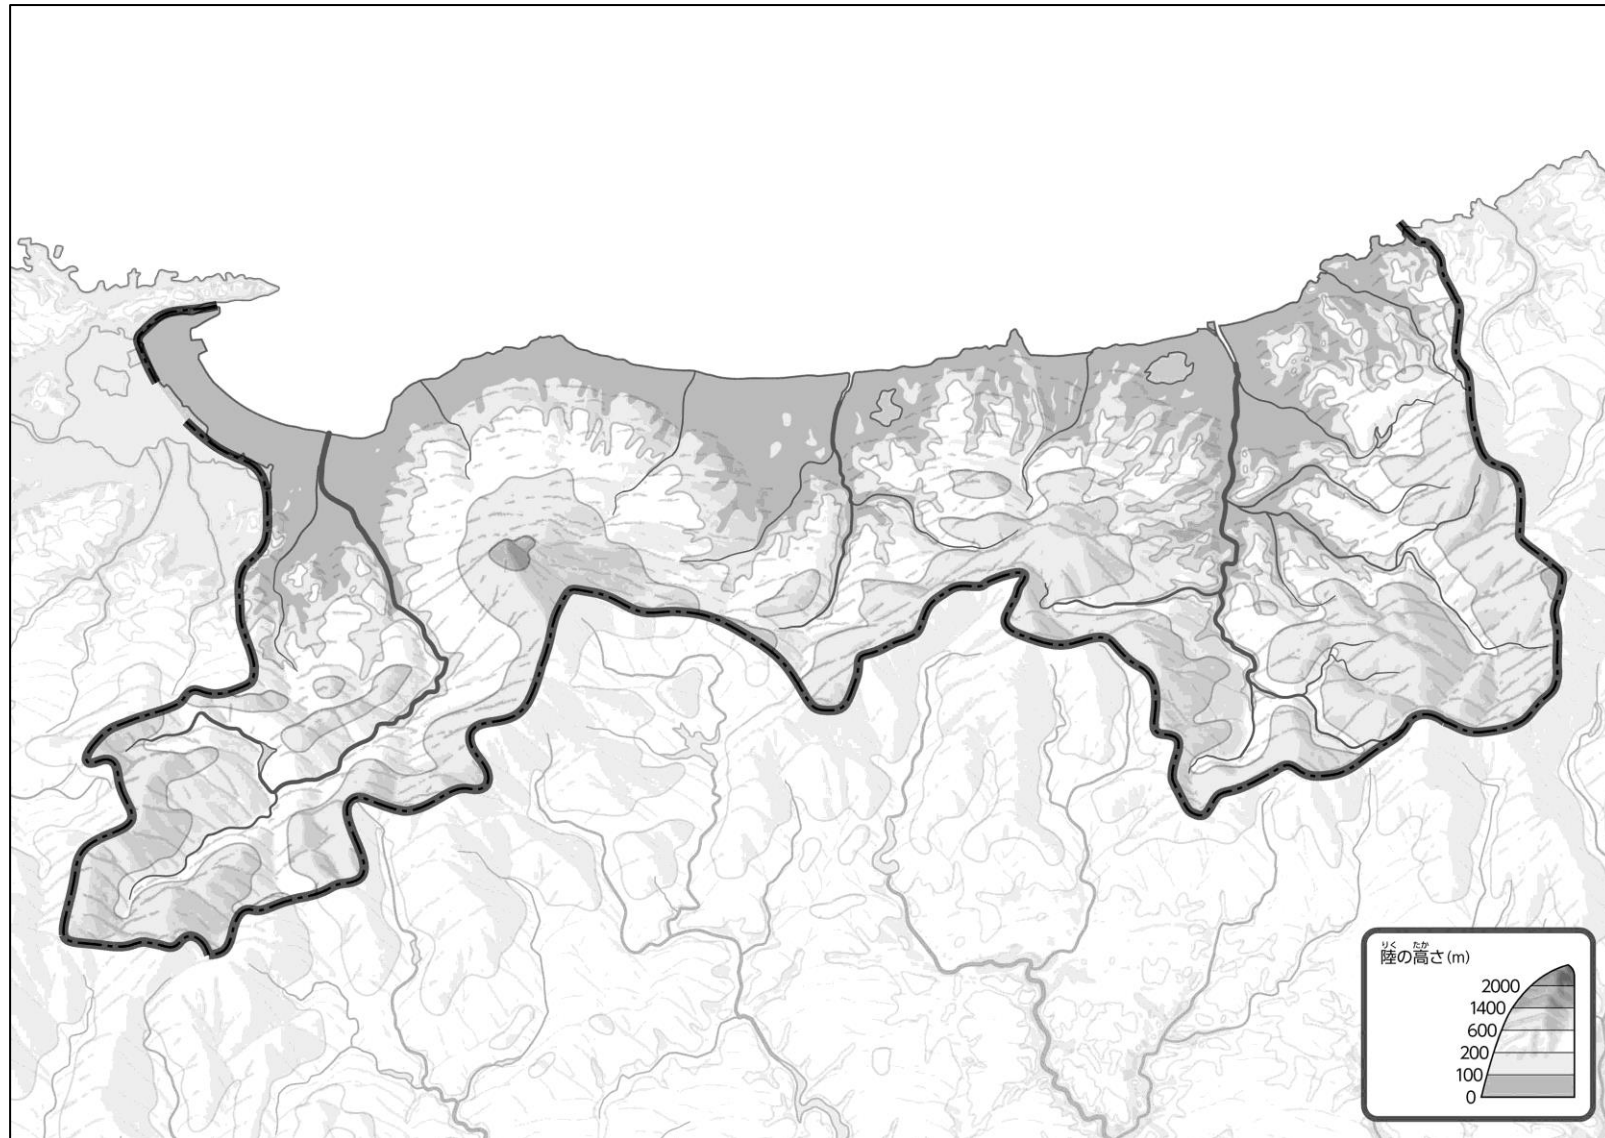

と どう ふ けん ち ず と っ と り けん み ち けい  
47都道府県地図「鳥取県」を見てやってみよう！（地形）

な ま え  
名前（ ）

● 「地形のようす」を見ながら、100mより低い土地を緑色の線でかこんでみよう。また、川を青色でなぞってみよう。