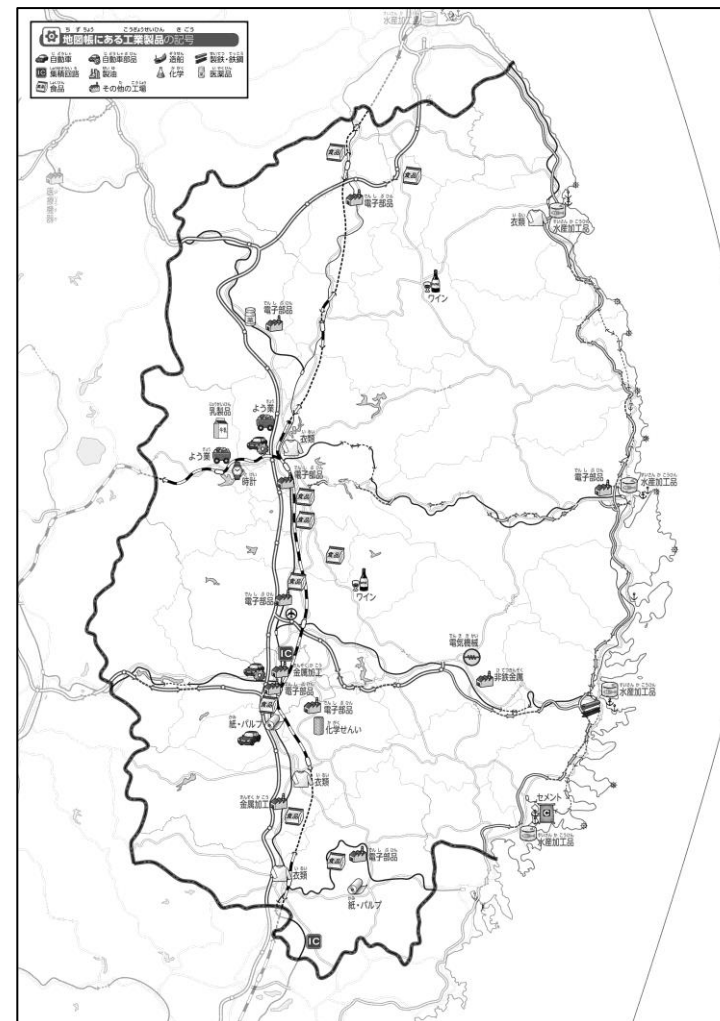

と どう ふ けん ち ず い わ て けん み
 47都道府県地図「岩手県」を見てやってみよう！（交通・工業）

なまえ（ ）

こ う つ う
 ●交通のようす

こ う ぎ よ う
 ●おもな工業

① 「交通のようす」を見ながら、高速道路のインターチェンジを赤色の○でかこんでみましょう。

③ 上の2つの地図をみて、気づいたことを右の□のなかに書きましょう。
 ヒント：工場はどんなところ集まっているのかな？

② 「おもな工業」を見ながら、2つ以上ある記号を○でかこんでみよう。