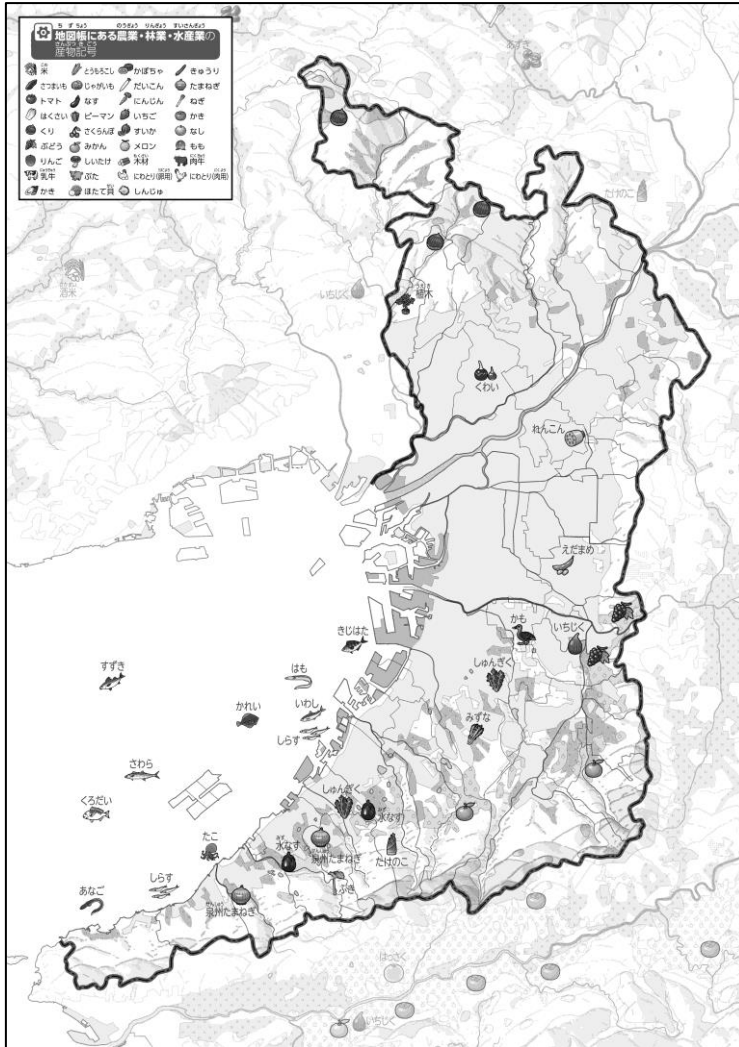

● おもな農林水産物

● おもな工業

① 「おもな農林水産物」を見ながら、2つ以上ある記号をかこんでみよう。

② 「おもな工業」を見ながら、「エアコン」の記号を○でかこんでみよう。また、工場がどんな場所に多いか、考えてみよう。

③ 上の2つの地図を見て、気づいたことを右の□のなかに書いてみよう。

ヒント：工場や農林水産物の産地は、どのような場所にあるのかな？

- ・ 大阪市など中心部では工業がさかんで、他県との境にかけてのまわりの地域は農業がさかんである。
- ・ 大阪湾沿いには、大きな工場が多い。高速道路にそって、電化製品などの大きな工場もある。※解答例です