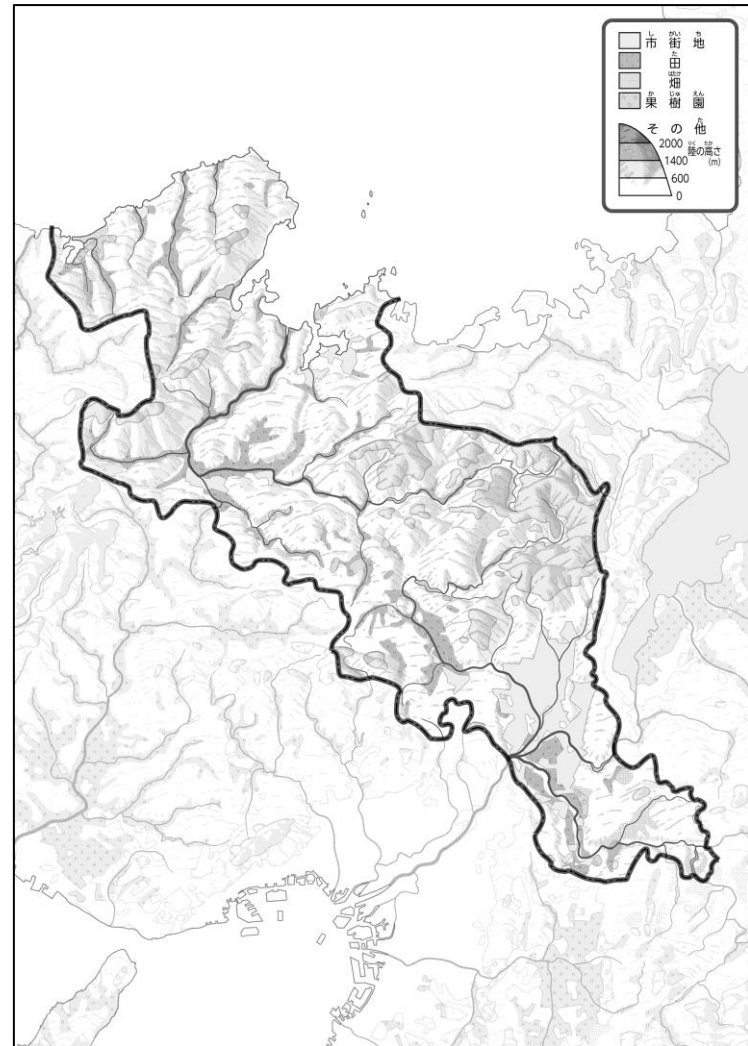

とどうふけんちず きょうとふ み ちけい とちりよう
47都道府県地図「京都府」を見てやってみよう！（地形・土地利用）

教授用資料

ちけい
●地形のようす

とちりよう
●土地利用のようす

なまえ（ ）

① 「地形のようす」を見ながら、「川」を青色でなぞってみよう。

② 「土地利用のようす」を見ながら、「市街地」を黄色で、「田」を緑色でぬってみよう。

③ 上の2つの地図を見て、気づいたことを右の□のなかに書いてみよう。
ヒント：市街地はどのような地形のところに広がっているのかな？