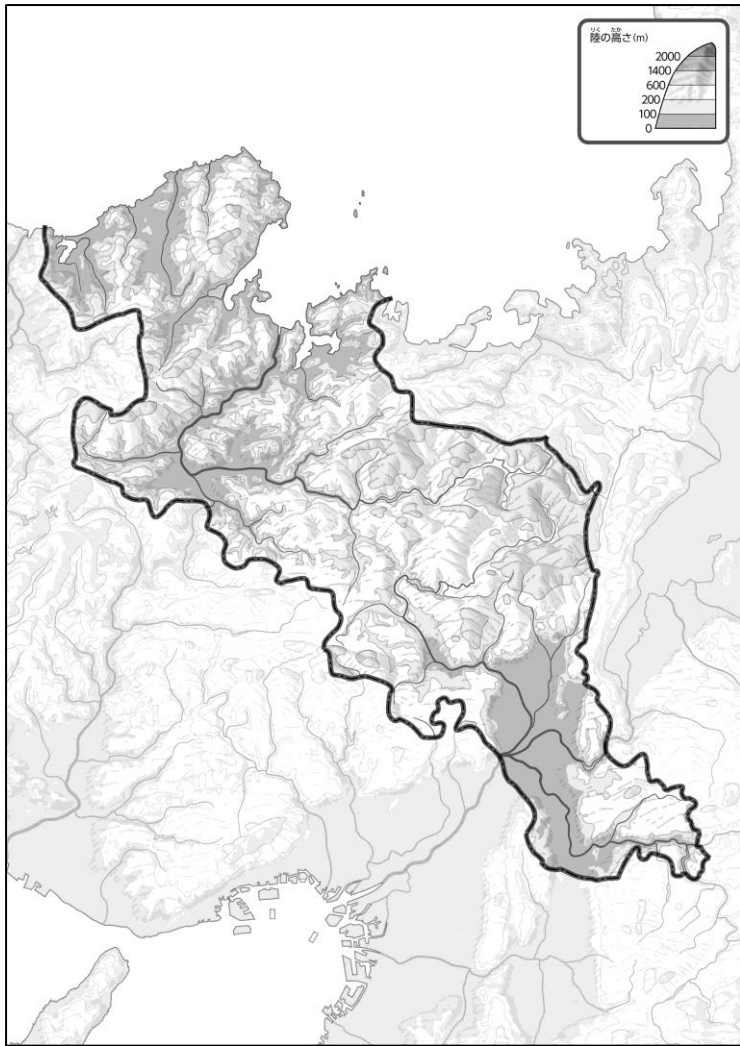

とどうふけんちず きょうとふ み ちけい とちりよう
47都道府県地図「京都府」を見てやってみよう！（地形・土地利用）

教授用資料

ちけい
●地形のようす

とちりよう
●土地利用のようす

なまえ（ ）

① 「地形のようす」を見ながら、「川」を青色でなぞってみよう。

② 「土地利用のようす」を見ながら、「市街地」を黄色で、「田」を緑色でぬってみよう。

③ 上の2つの地図を見て、気づいたことを右の□のなかに書いてみよう。
ヒント：市街地はどのような地形のところに広がっているのかな？