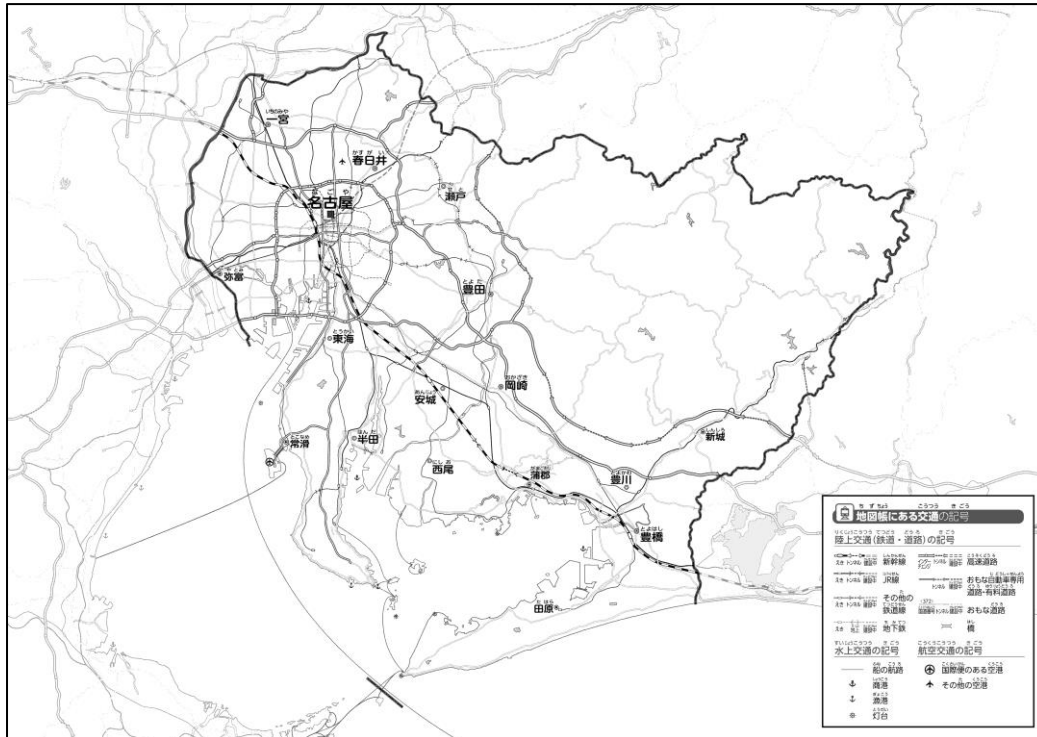

とどう ふけん ち ず あい ち けん み
47都道府県地図「愛知県」を見てやってみよう！ (交通・工業)

教授用資料

な ま え ()
 名前 ()

こう っ ぽ う
●交通のようす

こう ぎ ょ う
●おもな工業

① 「交通のようす」を見ながら、高速道路をなぞってみよう。また、商港の記号を○でかこんでみよう。

② 「おもな工業のようす」を見ながら、「自動車」と「自動車部品」の記号を○でかこんでみよう。

③ 上の2つの地図を見て、気づいたことを右の□のなかに書いてみよう。
 ヒント：工場の場所と交通にはどんな関連があるのかな？

- ・ 高速道路の近くに工場が集まっている。
- ・ 自動車工場のまわりには、自動車の部品工場が多い。 ※解答例です。