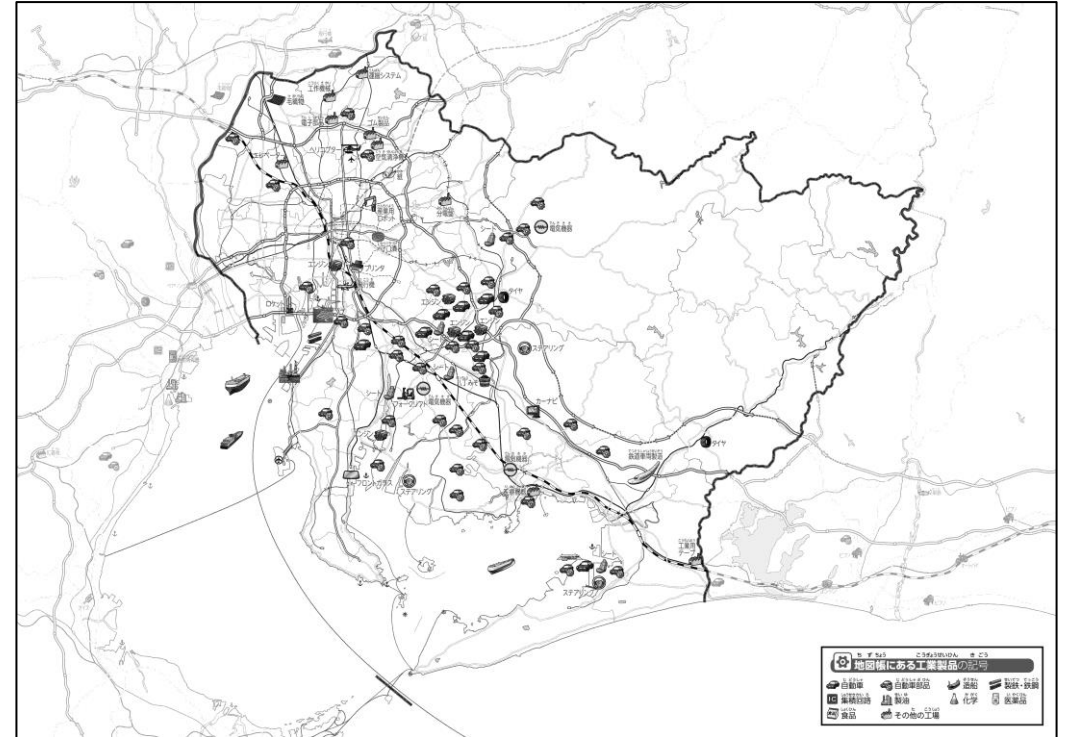

とどう ふけん ち ず あい ち けん み
47都道府県地図「愛知県」を見てやってみよう！ (交通・工業)

教授用資料

な ま え ()
 名前 ()

こう っ ぽ う
●交通のようす

こう ぎ ょ う
●おもな工業

① 「交通のようす」を見ながら、高速道路をなぞってみよう。また、商港の記号を○でかこんでみよう。

② 「おもな工業のようす」を見ながら、「自動車」と「自動車部品」の記号を○でかこんでみよう。

③ 上の2つの地図を見て、気づいたことを右の□のなかに書いてみよう。
 ヒント：工場の場所と交通にはどんな関連があるのかな？

- ・ 高速道路の近くに工場が集まっている。
- ・ 自動車工場のまわりには、自動車の部品工場が多い。 ※解答例です。