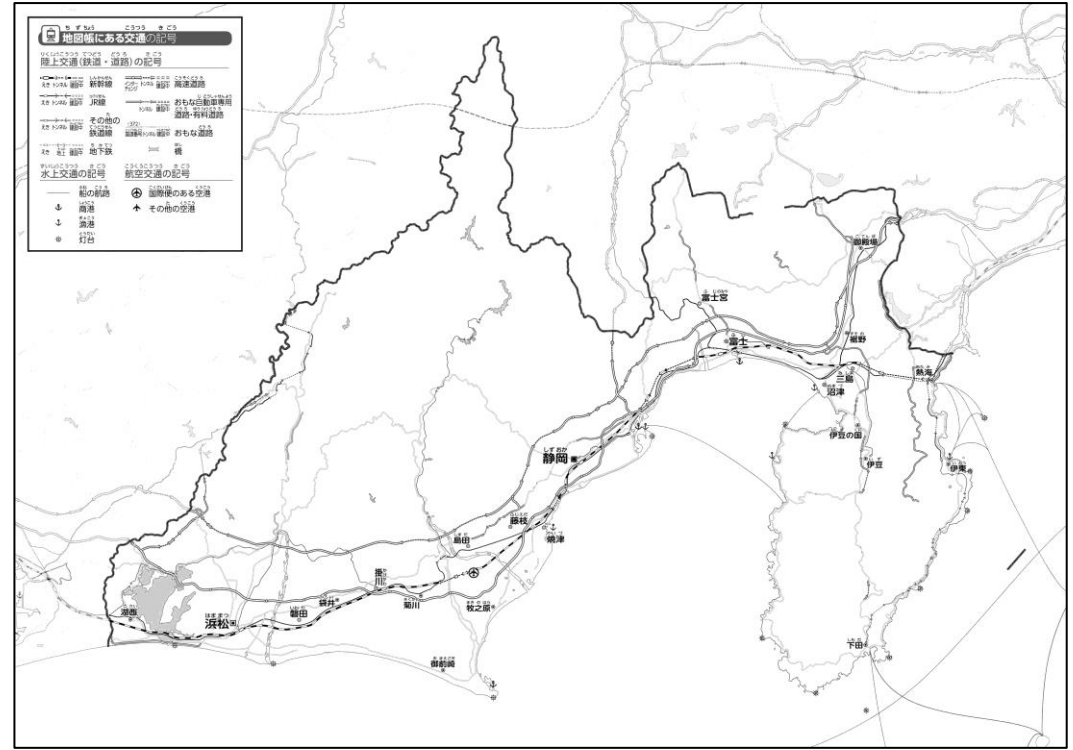

と どう ふ けん ち ず し ず お か け ん み ち け い こ う つ う
 47都道府県地図「静岡県」を見てやってみよう！（地形・交通）

教授用資料

な ま え
 名前（ ）

ち け い
 ●地形のようす

こ う つ う
 ●交通のようす

① 「地形のようす」を見ながら、100mの境となる線を黒色でなぞってみよう。

② 「交通のようす」「県のようす」を見ながら、東名高速道路を赤色で、新東名高速道路を青色でなぞってみよう。

③ 上の2つの地図を見て、気づいたことを右の□のなかに書いてみよう。
 ヒント：高速道路はどんな地形のところを通っているかな？