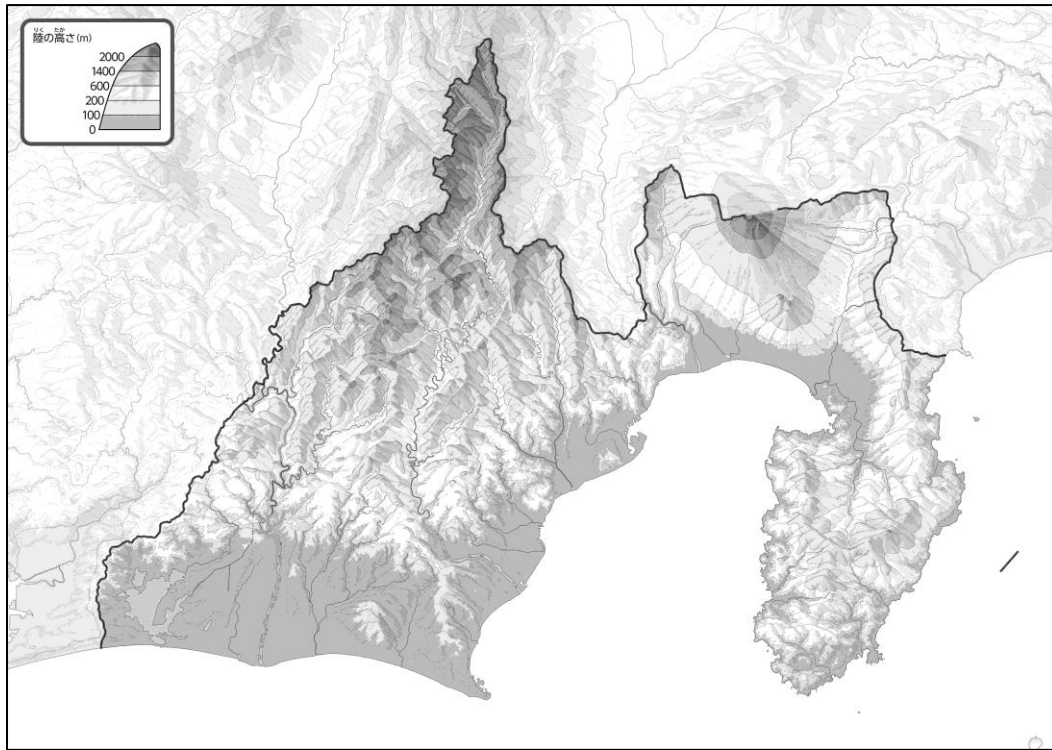

と どう ふ けん ち ず し ず お か け ん み ち け い こ う つ う
 47都道府県地図「静岡県」を見てやってみよう！（地形・交通）

教授用資料

な ま え
 名前（ ）

ち け い
 ●地形のようす

こ う つ う
 ●交通のようす

① 「地形のようす」を見ながら、100mの境となる線を黒色でなぞってみよう。

② 「交通のようす」「県のようす」を見ながら、東名高速道路を赤色で、新東名高速道路を青色でなぞってみよう。

③ 上の2つの地図を見て、気づいたことを右の□のなかに書いてみよう。
 ヒント：高速道路はどんな地形のところを通っているかな？