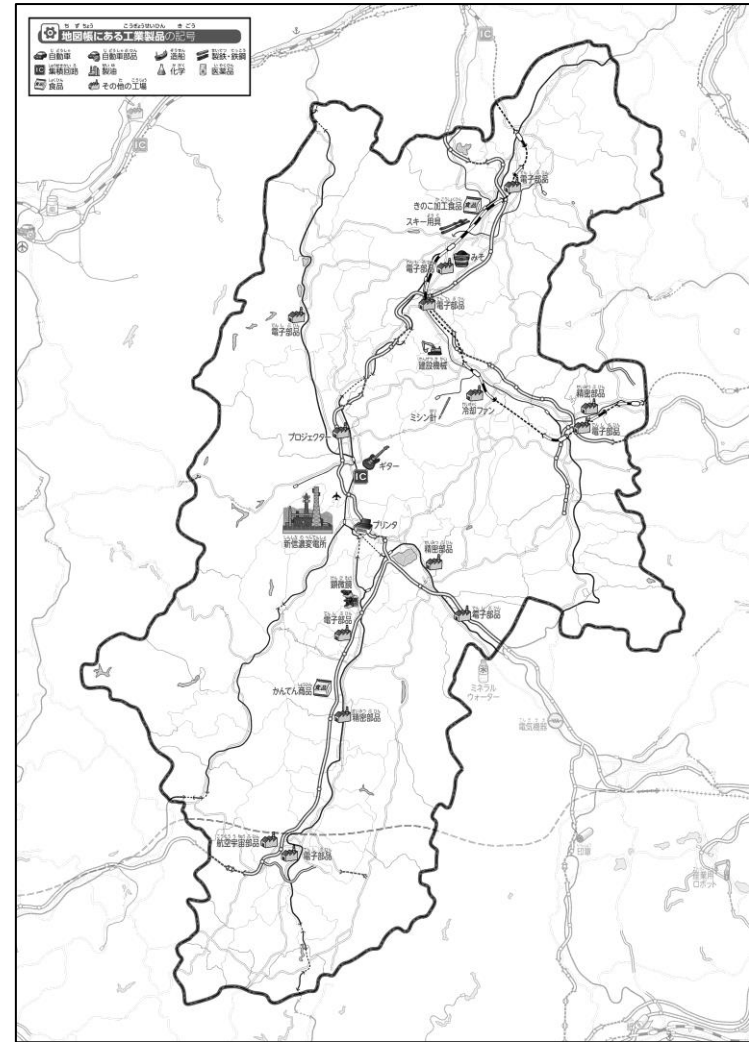

●おもな農林水産物

- ② 「おもな農林水産物」を見ながら、2つ以上ある記号を○でかこんでみよう。また、自分の住んでいるところで作られているものを調べ、書きいれてみよう。
- ③ 上の2つの地図を見て、気づいたことを右の□のなかに書いてみよう。
 ヒント：どんなところで、どんなものが作られているのかな？

●おもな工業

なまえ ()

- ① 「おもな工業」「交通のようす」を見ながら、高速道路を黒色でなぞってみよう。また、工場の記号をすべて○でかこみ、自分の住んでいるところで作られているものを調べ、書きいれてみよう。

・ 長野盆地では果樹栽培がさかんで、スキー板なども作られている。
 ・ 東部の山沿いでは、レタスやはくさいが作られている。 ※解答例です。