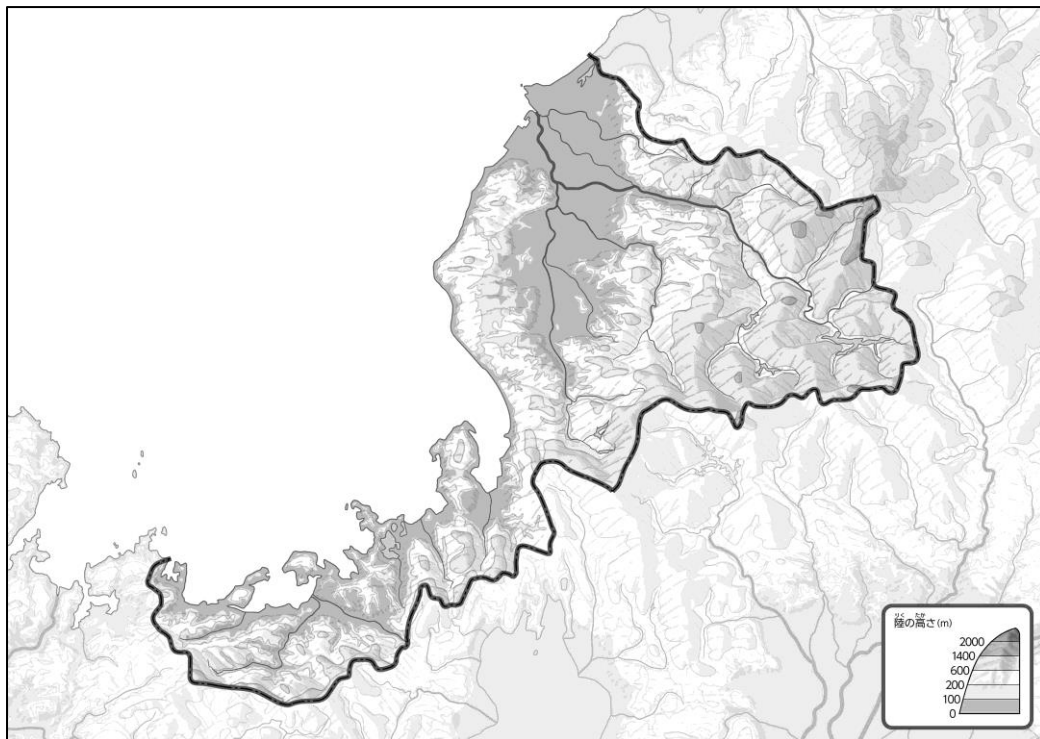

とどうふけんちず ちけい とちりよう  
47都道府県地図「福井県」を見てやってみよう！（地形・土地利用）

教授用資料

なまえ  
名前（ ）

ちけい  
●地形のようす

とちりよう  
●土地利用のようす

① 川を青色でなぞってみよう。100mより低いところを、緑色でぬってみよう。

② 田を黄緑色、市街地を黄色でぬってみよう。

③ 上の2つの地図を見て、気づいたことを右の□に書いてみよう。

ヒント：田はどんなところに広がっているのかな？