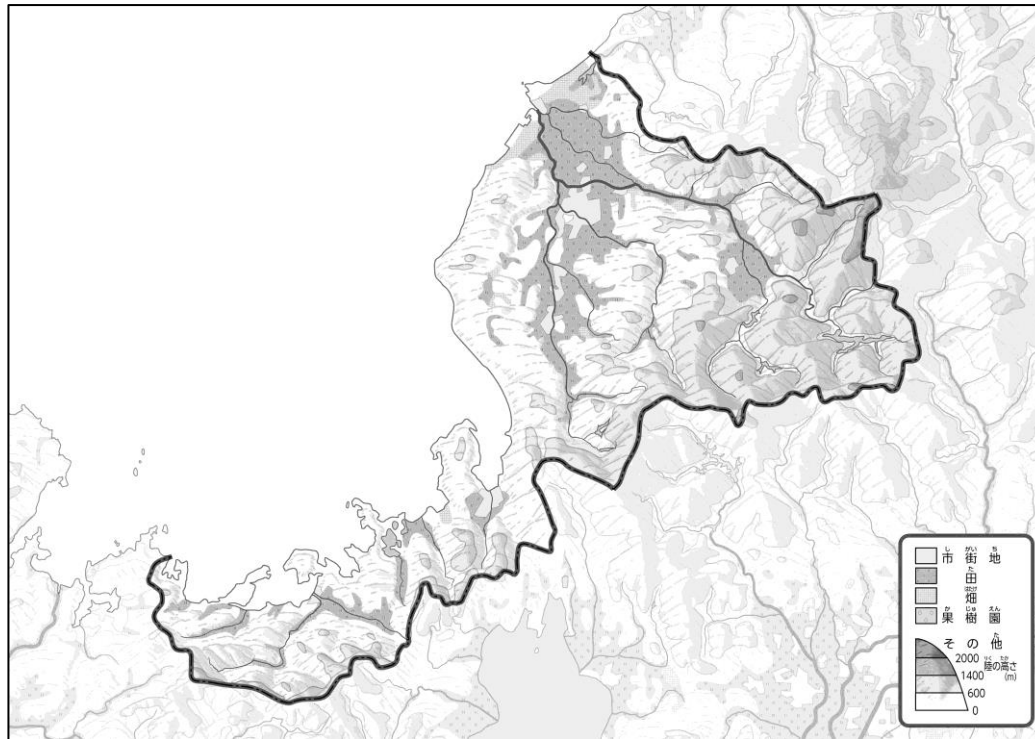

とどうふけんちず ちけい とちりよう  
47都道府県地図「福井県」を見てやってみよう！（地形・土地利用）

教授用資料

なまえ  
名前（ ）

ちけい  
●地形のようす

とちりよう  
●土地利用のようす

① 川を青色でなぞってみよう。100mより低いところを、緑色でぬってみよう。

② 田を黄緑色、市街地を黄色でぬってみよう。

③ 上の2つの地図を見て、気づいたことを右の□に書いてみよう。

ヒント：田はどんなところに広がっているのかな？