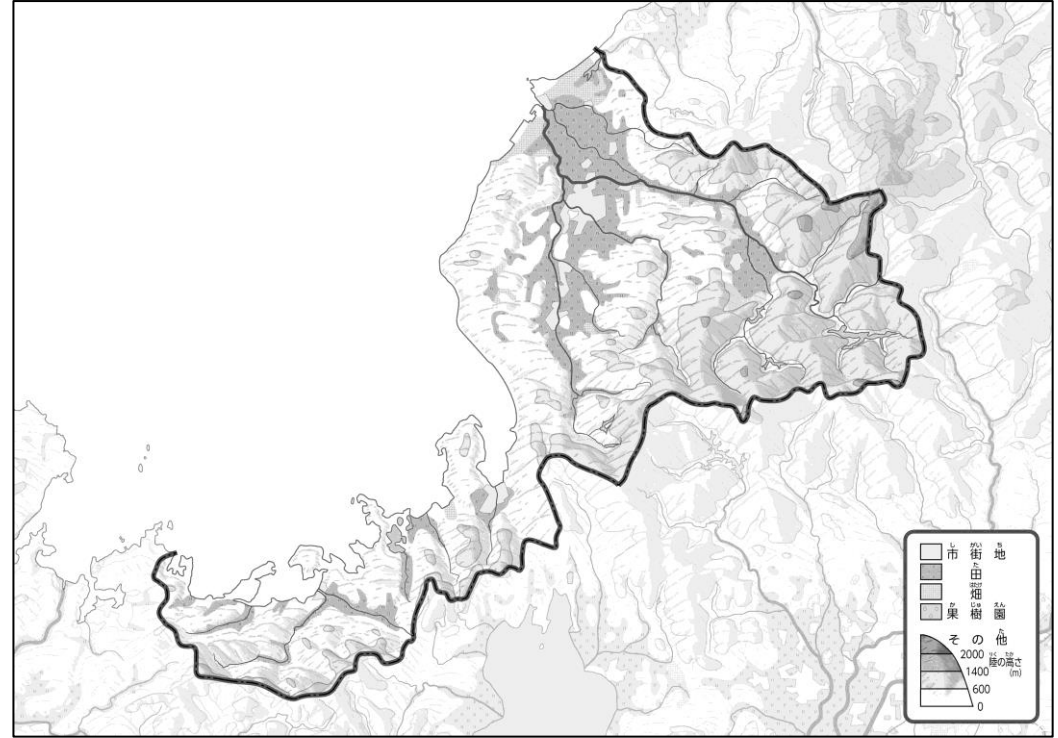

とどうふけんちず ちけい とちりよう
47都道府県地図「福井県」を見てやってみよう！（地形・土地利用）

教授用資料

なまえ
名前（ ）

ちけい
●地形のようす

とちりよう
●土地利用のようす

① 川を青色でなぞってみよう。100mより低いところを、緑色でぬってみよう。

② 田を黄緑色、市街地を黄色でぬってみよう。

③ 上の2つの地図を見て、気づいたことを右の□に書いてみよう。

ヒント：田はどんなところに広がっているのかな？

- ・ 川の近くに田が広がっている。
- ・ 市街地は、低いところに広がっている。

※解答例です