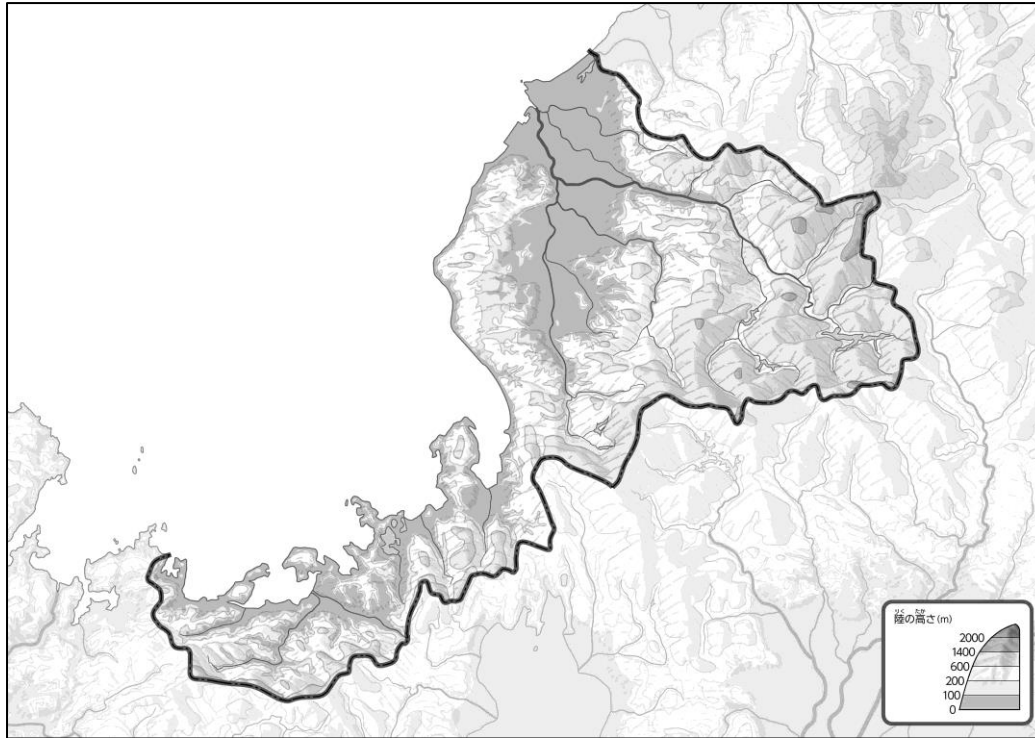

とどうふけんちず ちけい とちりよう
47都道府県地図「福井県」を見てやってみよう！（地形・土地利用）

教授用資料

なまえ
名前（ ）

ちけい
●地形のようす

とちりよう
●土地利用のようす

① 川を青色でなぞってみよう。100mより低いところを、緑色でぬってみよう。

② 田を黄緑色、市街地を黄色でぬってみよう。

③ 上の2つの地図を見て、気づいたことを右の□に書いてみよう。

ヒント：田はどんなところに広がっているのかな？

- ・ 川の近くに田が広がっている。
- ・ 市街地は、低いところに広がっている。

※解答例です