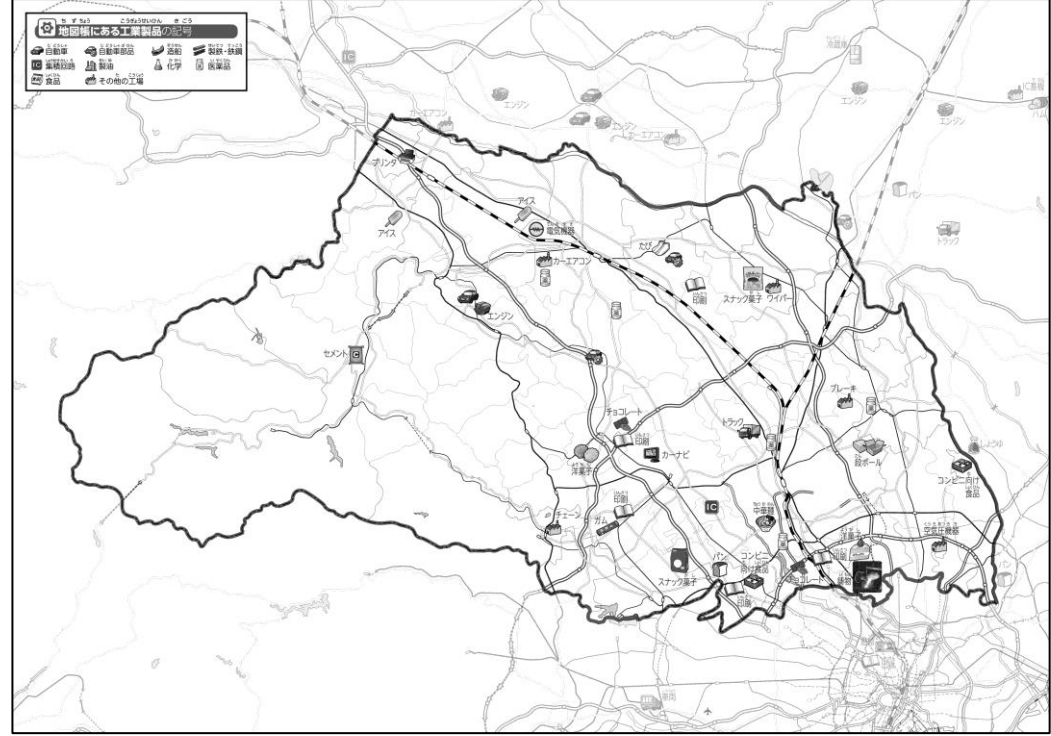

とどうふけんちず さいたまけん み こうつつ こうぎょう 47都道府県地図 「埼玉県」を見てやってみよう！（交通・工業）

教授用資料

なまえ
名前（ ）

● 交通のようす

● おもな工業

① 高速道路を赤色でなぞってみよう。

② 「食べもの」に関する記号を○でかこんでみよう。

③ 上の2つの地図を見て、気づいたことを右の□に書いてみよう。
ヒント：つくられたものは、どのように運ばれているのかな？

- ・ 県内には、食べものに関する工場が多い。
- ・ 工場は高速道路の近くにあるものが多い。 ※解答例です